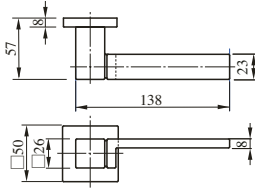

LEVER HANDLE

レバーハンドル

住宅内部扉専用 (P197参照)

32種類の豊富なハンドルバリエーションに7種類のエスカチオン。

シンプルなデザインから複数の材質の組み合わせまで、様々なデザインバリエーションでインテリアづくりのお手伝いをします。

内部錠

ZLK97301型

ZLK97401型

ZLT901型

ZLT902型

ZLT903型

ZLK980型

ZLK981型

ZLK983型

製品の詳細は内部錠専用カタログ「HEARTFUL HARDWARE」をご請求ください。