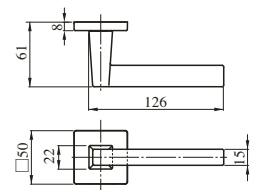

LEVER HANDLE

レバーハンドル

住宅内部扉専用 (P197参照)

32種類の豊富なハンドルバリエーションに7種類のエスカチオン。

シンプルなデザインから複数の材質の組み合わせまで、様々なデザインバリエーションでインテリアづくりのお手伝いをします。

内部錠

ZLK97301型

ZLK97401型

ZLT901型

ZLT902型

ZLT903型

ZLK980型

ZLK981型

ZLK983型

製品の詳細は内部錠専用カタログ「HEARTFUL HARDWARE」をご請求ください。