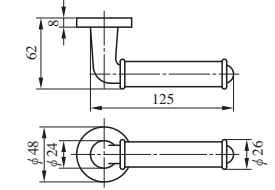

ZLK95501型

製品の詳細は内部錠専用カタログ「HEARTFUL HARDWARE」をご請求ください。