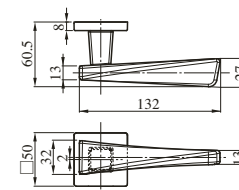

LEVER HANDLE

レバーハンドル

住宅内部扉専用 (P197参照)

32種類の豊富なハンドルバリエーションに7種類のエスカチオン。

シンプルなデザインから複数の材質の組み合わせまで、様々なデザインバリエーションでインテリアづくりのお手伝いをします。

内部錠

ZLK97301型

ZLK97401型

ZLT901型

ZLT902型

ZLT903型

ZLK980型

ZLK981型

ZLK983型

製品の詳細は内部錠専用カタログ「HEARTFUL HARDWARE」をご請求ください。