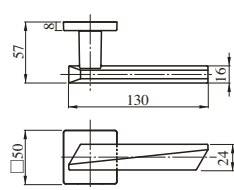

LEVER HANDLE

レバーハンドル

住宅内部扉専用 (P197参照)

32種類の豊富なハンドルバリエーションに7種類のエスカチオン。

シンプルなデザインから複数の材質の組み合わせまで、様々なデザインバリエーションでインテリアづくりのお手伝いをします。

内部錠

ZLK97301型

ZLK97401型

ZLT901型

ZLT902型

ZLT903型

ZLK980型

ZLK981型

ZLK983型

製品の詳細は内部錠専用カタログ「HEARTFUL HARDWARE」をご請求ください。