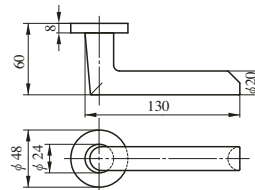

LEVER HANDLE

レバーハンドル

住宅内部扉専用 (P197参照)

32種類の豊富なハンドルバリエーションに7種類のエスカチオン。

シンプルなデザインから複数の材質の組み合わせまで、様々なデザインバリエーションでインテリアづくりのお手伝いをします。

内部錠

ZLK97301型

ZLK97401型