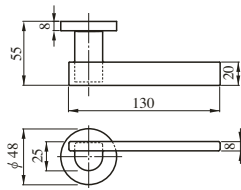

LEVER HANDLE

レバーハンドル

住宅内部扉専用 (P197参照)

32種類の豊富なハンドルバリエーションに7種類のエスカチオン。

シンプルなデザインから複数の材質の組み合わせまで、様々なデザインバリエーションでインテリアづくりのお手伝いをします。

内部錠

ZLK97301型

ZLK97401型

ZLT901型

ZLT902型

ZLT903型

ZLK980型

ZLK981型

ZLK983型

製品の詳細は内部錠専用カタログ「HEARTFUL HARDWARE」をご請求ください。