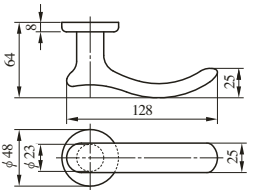

ZLK95102型

製品の詳細は内部錠専用カタログ「HEARTFUL HARDWARE」をご請求ください。