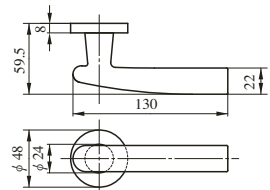

LEVER HANDLE

レバーハンドル

住宅内部扉専用 (P197参照)

32種類の豊富なハンドルバリエーションに7種類のエスカチオン。

シンプルなデザインから複数の材質の組み合わせまで、様々なデザインバリエーションでインテリアづくりのお手伝いをします。

内部錠

ZLK97301型

ZLK97401型

ZLT901型

ZLT902型

ZLT903型

ZLK980型

ZLK981型

ZLK983型

製品の詳細は内部錠専用カタログ「HEARTFUL HARDWARE」をご請求ください。