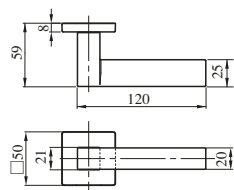

LEVER HANDLE

レバーハンドル

住宅内部扉専用 (P197参照)

32種類の豊富なハンドルバリエーションに7種類のエスカチオン。

シンプルなデザインから複数の材質の組み合わせまで、様々なデザインバリエーションでインテリアづくりのお手伝いをします。

内部錠

ZLK97301型

ZLK97401型

ZLT901型

ZLT902型

ZLT903型

ZLK980型

ZLK981型

ZLK983型

製品の詳細は内部錠専用カタログ「HEARTFUL HARDWARE」をご請求ください。