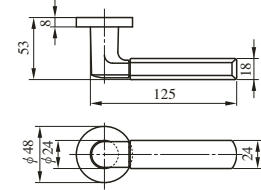

ZLK96001型

製品の詳細は内部錠専用カタログ「HEARTFUL HARDWARE」をご請求ください。