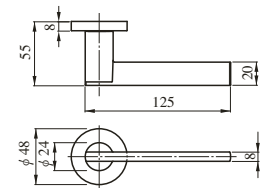

LEVER HANDLE

レバーハンドル

住宅内部扉専用 (P197参照)

32種類の豊富なハンドルバリエーションに7種類のエスカチオン。

シンプルなデザインから複数の材質の組み合わせまで、様々なデザインバリエーションでインテリアづくりのお手伝いをします。

内部錠

ZLK97301型

ZLK97401型

ZLT901型

ZLT902型

ZLT903型

ZLK980型

ZLK981型

ZLK983型

製品の詳細は内部錠専用カタログ「HEARTFUL HARDWARE」をご請求ください。