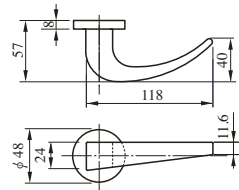

LEVER HANDLE

レバーハンドル

住宅内部扉専用 (P197参照)

32種類の豊富なハンドルバリエーションに7種類のエスカチオン。

シンプルなデザインから複数の材質の組み合わせまで、様々なデザインバリエーションでインテリアづくりのお手伝いをします。

内部錠

ZLK97301型

ZLK97401型

ZLT901型

ZLT902型

ZLT903型

ZLK980型

ZLK981型

ZLK983型

製品の詳細は内部錠専用カタログ「HEARTFUL HARDWARE」をご請求ください。