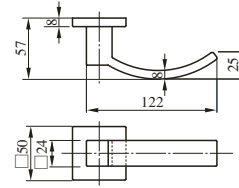

LEVER HANDLE

レバーハンドル

住宅内部扉専用 (P197参照)

32種類の豊富なハンドルバリエーションに7種類のエスカチオン。

シンプルなデザインから複数の材質の組み合わせまで、様々なデザインバリエーションでインテリアづくりのお手伝いをします。

内部錠

ZLK97301型

ZLK97401型

ZLT901型

ZLT902型

ZLT903型

ZLK980型

ZLK981型

ZLK983型

製品の詳細は内部錠専用カタログ「HEARTFUL HARDWARE」をご請求ください。