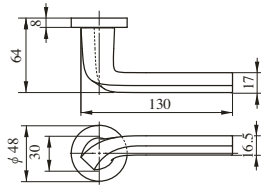

LEVER HANDLE

レバーハンドル

住宅内部扉専用 (P197参照)

32種類の豊富なハンドルバリエーションに7種類のエスカチオン。

シンプルなデザインから複数の材質の組み合わせまで、様々なデザインバリエーションでインテリアづくりのお手伝いをします。

内部錠

ZLK97301型

ZLK97401型

ZLT901型

ZLT902型

ZLT903型

ZLK980型

ZLK981型

ZLK983型

製品の詳細は内部錠専用カタログ「HEARTFUL HARDWARE」をご請求ください。