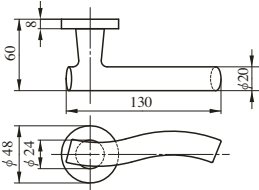

LEVER HANDLE

レバーハンドル

住宅内部扉専用 (P197参照)

32種類の豊富なハンドルバリエーションに7種類のエスカチオン。

シンプルなデザインから複数の材質の組み合わせまで、様々なデザインバリエーションでインテリアづくりのお手伝いをします。

内部錠

ZLK97301型

ZLK97401型