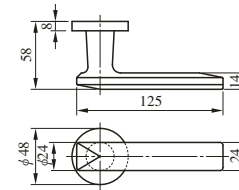

LEVER HANDLE

レバーハンドル

住宅内部扉専用 (P197参照)

32種類の豊富なハンドルバリエーションに7種類のエスカチオン。

シンプルなデザインから複数の材質の組み合わせまで、様々なデザインバリエーションでインテリアづくりのお手伝いをします。

内部錠

ZLK97301型

ZLK97401型

ZLT901型

ZLT902型

ZLT903型

ZLK980型

ZLK981型

ZLK983型

製品の詳細は内部錠専用カタログ「HEARTFUL HARDWARE」をご請求ください。