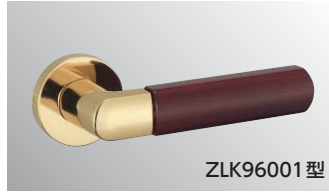

LEVER HANDLE

レバーハンドル

住宅内部扉専用 (P197参照)

32種類の豊富なハンドルバリエーションに7種類のエスカチオン。

シンプルなデザインから複数の材質の組み合わせまで、様々なデザインバリエーションでインテリアづくりのお手伝いをします。

内部錠

ZLK97301型

ZLK97401型

ZLK96001型

ZLK95501型

ZLK95102型

ZLK95202型

ZLK95302型

ZLK95402型

ZLK96102型

ZLK96402型

ZLT901型

ZLT902型

ZLT903型

ZLK980型

ZLK981型

ZLK983型

製品の詳細は内部錠専用カタログ「HEARTFUL HARDWARE」をご請求ください。