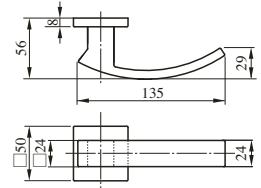

LEVER HANDLE

レバーハンドル

住宅内部扉専用 (P197参照)

32種類の豊富なハンドルバリエーションに7種類のエスカチオン。

シンプルなデザインから複数の材質の組み合わせまで、様々なデザインバリエーションでインテリアづくりのお手伝いをします。

内部錠

ZLK97301型

ZLK97401型

ZLT901型

ZLT902型

ZLT903型

ZLK980型

ZLK981型

ZLK983型

製品の詳細は内部錠専用カタログ「HEARTFUL HARDWARE」をご請求ください。