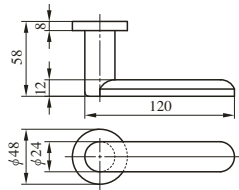

LEVER HANDLE

レバーハンドル

住宅内部扉専用 (P197参照)

32種類の豊富なハンドルバリエーションに7種類のエスカチオン。

シンプルなデザインから複数の材質の組み合わせまで、様々なデザインバリエーションでインテリアづくりのお手伝いをします。

内部錠

ZLK97301型

ZLK97401型

ZLT901型

ZLT902型

ZLT903型

ZLK980型

ZLK981型

ZLK983型

製品の詳細は内部錠専用カタログ「HEARTFUL HARDWARE」をご請求ください。