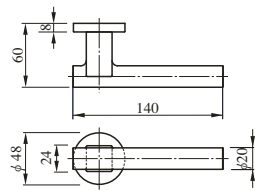

LEVER HANDLE

レバーハンドル

住宅内部扉専用 (P197参照)

32種類の豊富なハンドルバリエーションに7種類のエスカチオン。

シンプルなデザインから複数の材質の組み合わせまで、様々なデザインバリエーションでインテリアづくりのお手伝いをします。

内部錠

ZLK97301型

ZLK97401型

ZLT901型

ZLT902型

ZLT903型

ZLK980型

ZLK981型

ZLK983型

製品の詳細は内部錠専用カタログ「HEARTFUL HARDWARE」をご請求ください。