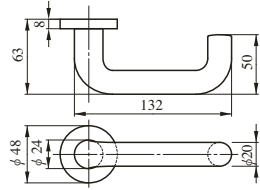

LEVER HANDLE

レバーハンドル

住宅内部扉専用 (P197参照)

32種類の豊富なハンドルバリエーションに7種類のエスカチオン。

シンプルなデザインから複数の材質の組み合わせまで、様々なデザインバリエーションでインテリアづくりのお手伝いをします。

内部錠

ZLK97301型

ZLK97401型

ZLT901型

ZLT902型

ZLT903型

ZLK980型

ZLK981型

ZLK983型

製品の詳細は内部錠専用カタログ「HEARTFUL HARDWARE」をご請求ください。