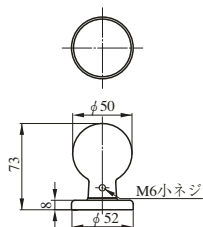

製品の詳細は内部錠専用カタログ「HEARTFUL HARDWARE」をご請求ください。

内部錠

回すのではなく、左右にスイングして扉を開ける新タイプのスイングノブです。