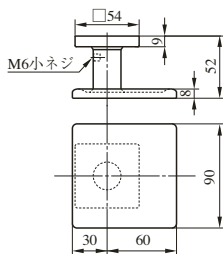

製品の詳細は内部錠専用カタログ「HEARTFUL HARDWARE」をご請求ください。

内部錠

回すのではなく、左右にスイングして扉を開ける新タイプのスイングノブです。