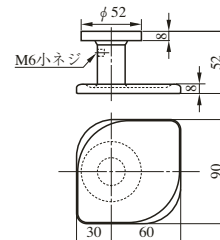

製品の詳細は内部錠専用カタログ「HEARTFUL HARDWARE」をご請求ください。

内部錠

回すのではなく、左右にスイングして扉を開ける新タイプのスイングノブです。