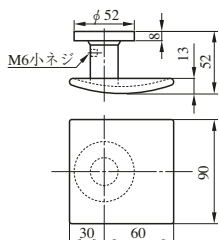

製品の詳細は内部錠専用カタログ「HEARTFUL HARDWARE」をご請求ください。

内部錠

回すのではなく、左右にスイングして扉を開ける新タイプのスイングノブです。