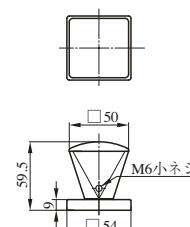

製品の詳細は内部錠専用カタログ「HEARTFUL HARDWARE」をご請求ください。

内部錠

回すのではなく、左右にスイングして扉を開ける新タイプのスイングノブです。