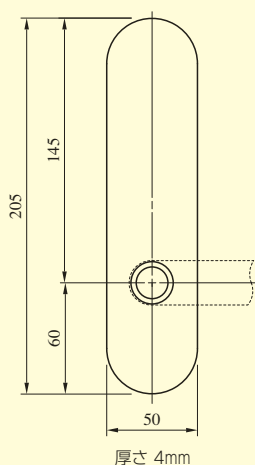

エスカチオン形状—LH・LV・LA・LO SERIES

エスカチオン

ELH11型

ELH12型

ELH11、12型を使用した場合の切欠

ELA15型

ELO15型

ELA16型

ELO16型

ELA17、ELA30型

厚さ ELA17 = 4mm
ELA30 = 8mm

ELO17、ELO30型

厚さ ELO17 = 4mm
ELO30 = 8mm

ELA15、16、17、30型を使用した場合の切欠
(ELOの場合はφ38穴が不要)