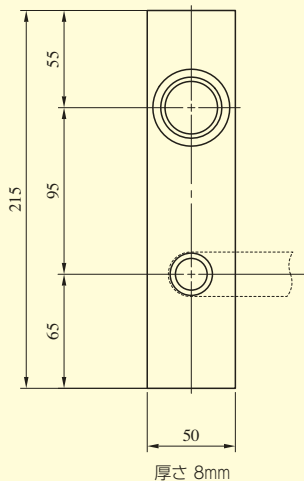

エスカチオン形状—LH・LV・LA・LO SERIES

エスカチオン

ELH11型

ELH12型

ELH11、12型を使用した場合の切欠

ELA15型

ELO15型

ELA16型

ELO16型

ELA17、ELA30型

厚さ ELA17 = 4mm
ELA30 = 8mm

ELO17、ELO30型

厚さ ELO17 = 4mm
ELO30 = 8mm

ELA15、16、17、30型を使用した場合の切欠
(ELOの場合はφ38穴が不要)