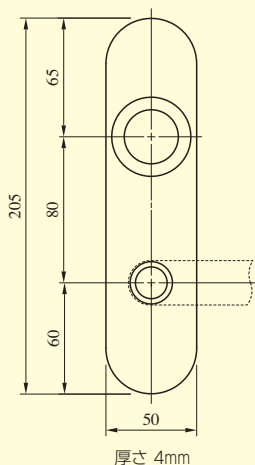

エスカチオン形状—LH・LV・LA・LO SERIES

エスカチオン

ELH11型

ELH12型

ELH11、12型を使用した場合の切欠

ELA15型

ELO15型

ELA16型

ELO16型

ELA17、ELA30型

厚さ ELA17 = 4mm
ELA30 = 8mm

ELO17、ELO30型

厚さ ELO17 = 4mm
ELO30 = 8mm

ELA15、16、17、30型を使用した場合の切欠
(ELOの場合はφ38穴が不要)