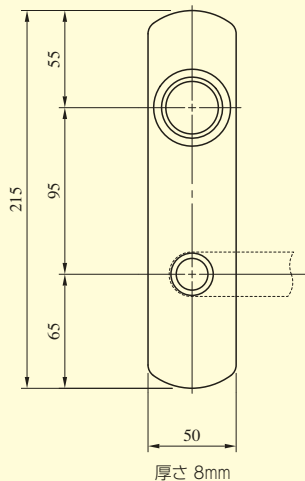

エスカチオン形状—LH・LV・LA・LO SERIES

エスカチオン

ELH11型

ELH12型

ELH11、12型を使用した場合の切欠

ELA15型

ELO15型

ELA16型

ELO16型

ELA17、ELA30型

厚さ ELA17 = 4mm
ELA30 = 8mm

ELO17、ELO30型

厚さ ELO17 = 4mm
ELO30 = 8mm

ELA15、16、17、30型を使用した場合の切欠
(ELOの場合はφ38穴が不要)