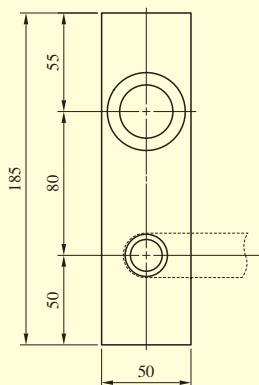

エスカチオン形状—LH・LV・LA・LO SERIES

エスカチオン

ELH11型

ELH12型

ELH11、12型を使用した場合の切欠

ELA15型

ELO15型

ELA16型

ELO16型

ELA17、ELA30型

厚さ ELA17 = 4mm
ELA30 = 8mm

ELO17、ELO30型

厚さ ELO17 = 4mm
ELO30 = 8mm

ELA15、16、17、30型を使用した場合の切欠
(ELOの場合はφ38穴が不要)