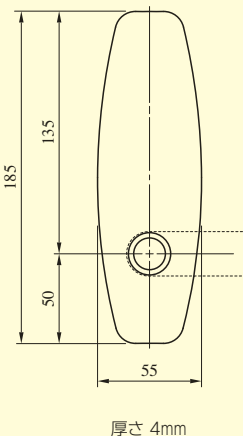

エスカチオン形状—LH・LV・LA・LO SERIES

エスカチオン

ELH11型

ELH12型

ELH11、12型を使用した場合の切欠

ELA15型

ELO15型

ELA16型

ELO16型

ELA17、ELA30型

厚さ ELA17 = 4mm
ELA30 = 8mm

ELO17、ELO30型

厚さ ELO17 = 4mm
ELO30 = 8mm

ELA15、16、17、30型を使用した場合の切欠
(ELOの場合はφ38穴が不要)