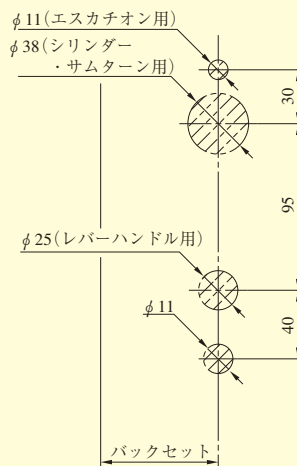

エスカチオン形状—LH・LV・LA・LO SERIES

エスカチオン

ELH11型

ELH12型

ELH11、12型を使用した場合の切欠

ELA15型

ELO15型

ELA16型

ELO16型

ELA17、ELA30型

厚さ ELA17 = 4mm
ELA30 = 8mm

ELO17、ELO30型

厚さ ELO17 = 4mm
ELO30 = 8mm

ELA15、16、17、30型を使用した場合の切欠
(ELOの場合はφ38穴が不要)