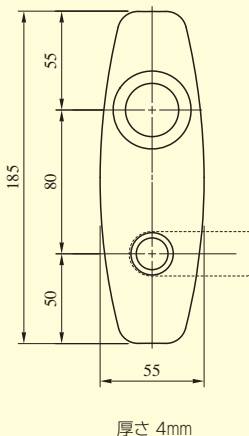

エスカチオン形状—LH・LV・LA・LO SERIES

エスカチオン

ELH11型

ELH12型

ELH11、12型を使用した場合の切欠

ELA15型

ELO15型

ELA16型

ELO16型

ELA17、ELA30型

厚さ ELA17 = 4mm
ELA30 = 8mm

ELO17、ELO30型

厚さ ELO17 = 4mm
ELO30 = 8mm

ELA15、16、17、30型を使用した場合の切欠
(ELOの場合はφ38穴が不要)