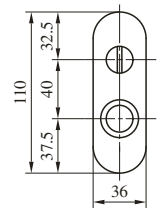

LP・LOシリーズ用

ELP (O)40 TYPE

(注) この型式はエスカチオン単体を示します。
シリンダー、レバーハンドルは含まれませんのでご注意ください。

ELP (O) 40型はすべて標準納期品です。

■仕上/使用例

LP2040-6型

LP2040-8型

室内側 (施錠時)

●この他にステンレス製 (ST, SB, CB, CD) も可能です。

エスカチオン

LP・LOシリーズ用

ELP (O)41 TYPE

(注) この型式はエスカチオン単体を示します。
シリンダー、レバーハンドルは含まれませんのでご注意ください。

ELP (O) 41型はすべて標準納期品です。

■仕上/使用例

LP3341-8型

LP3341-6型

室内側 (施錠時)

●この他にステンレス製 (ST, SB, CB, CD) も可能です。