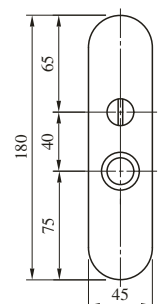

●この他にステンレス製 (ST, SB, CB, CD) も可能です。

エスカチオン

LP・LOシリーズ用

ELP (O)41 TYPE

(注) この型式はエスカチオン単体を示します。
シリンダー、レバーハンドルは含まれませんのでご注意ください。

ELP (O) 41型はすべて標準納期品です。

■仕上/使用例

LP3341-8型

LP3341-6型

室内側 (施錠時)

●この他にステンレス製 (ST, SB, CB, CD) も可能です。