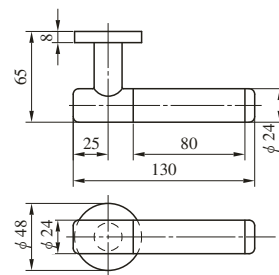

391 TYPE

ハンドル軸、グリップエンド：黄銅製 (黄銅ヘヤーライン、黄銅バフ、黄銅サテンクローム、黄銅クローム)
グリップ：木製

(注) 本製品は木部品を使用しているため、外部での使用はお控えください。

(注) ハンドルが枠に当たる場合がありますのでバックセット51mm以上のケースでご使用ください。

■仕上記号は下記のように数字で表します。

ハンドル軸、グリップエンドの仕上		黄銅製			
		BS	YB	SC	CR
木製	(Dark Wood)	11 ●	21	31	41
	(Light Wood)	12	22 ●	32	42
	(Dark Grey)	13 ●	23 ●	33	43 ●
	(Dark Grey)	14 ●	24 ●	34	44 ●
	(Red)	15 ●	25 ●	35 ●	45 ●

63 TYPE

アルミ合金製 (アルミシルバー、アルミブロンズ、アルミダークブロンズ、アルミゴールド)

(注1) LA・LOシリーズの場合は長座が標準です。丸座タイプの場合は「6301」とご指示ください。(DB仕上は長座のみです)
(注2) ハンドルが枠に当たる場合がありますのでバックセット51mm以上のケースでご使用ください。