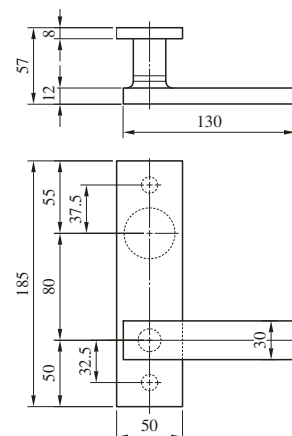

391 TYPE

ハンドル軸、グリップエンド：黄銅製 (黄銅ヘヤーライン、黄銅バフ、黄銅サテンクローム、黄銅クローム)
グリップ：木製

(注) 本製品は木部品を使用しているため、外部での使用はお控えください。

(注) ハンドルが枠に当たる場合がありますのでバックセット51mm以上のケースでご使用ください。

■仕上記号は下記のように数字で表します。

ハンドル軸、グリップエンドの仕上		黄銅製			
		BS	YB	SC	CR
木製	(Dark Wood)	11 ●	21	31	41
	(Light Wood)	12	22 ●	32	42
	(Dark Grey)	13 ●	23 ●	33	43 ●
	(Dark Grey)	14 ●	24 ●	34	44 ●
	(Red)	15 ●	25 ●	35 ●	45 ●

63 TYPE

アルミ合金製 (アルミシルバー、アルミブロンズ、アルミダークブロンズ、アルミゴールド)

(注1) LA・LOシリーズの場合は長座が標準です。丸座タイプの場合は「6301」とご指示ください。(DB仕上は長座のみです)
(注2) ハンドルが枠に当たる場合がありますのでバックセット51mm以上のケースでご使用ください。