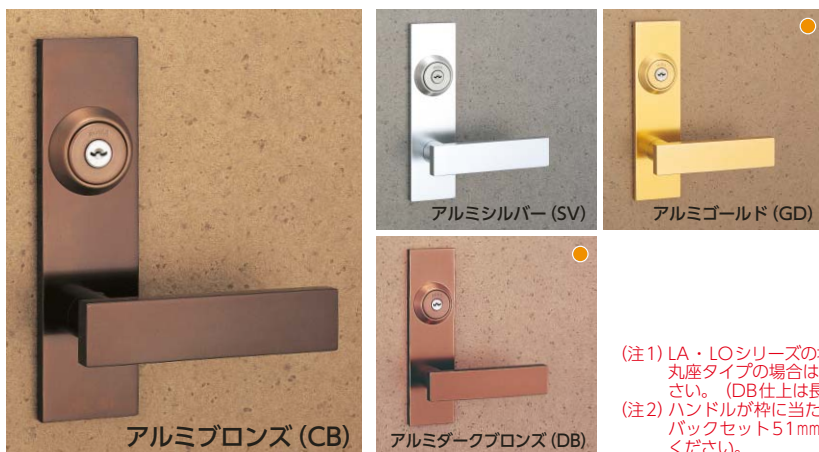

391 TYPE

ハンドル軸、グリップエンド：黄銅製 (黄銅ヘヤーライン、黄銅バフ、黄銅サテンクローム、黄銅クローム)
グリップ：木製

(注) 本製品は木部品を使用しているため、外部での使用はお控えください。

(注) ハンドルが枠に当たる場合がありますのでバックセット51mm以上のケースでご使用ください。

■仕上記号は下記のように数字で表します。

ハンドル軸、グリップエンドの仕上		黄銅製			
		BS	YB	SC	CR
木製	(Dark Wood)	11 ●	21	31	41
	(Light Wood)	12	22 ●	32	42
	(Dark Grey)	13 ●	23 ●	33	43 ●
	(Dark Grey)	14 ●	24 ●	34	44 ●
	(Red)	15 ●	25 ●	35 ●	45 ●

63 TYPE

アルミ合金製 (アルミシルバー、アルミブロンズ、アルミダークブロンズ、アルミゴールド)

(注1) LA・LOシリーズの場合は長座が標準です。丸座タイプの場合は「6301」とご指示ください。(DB仕上は長座のみです)
(注2) ハンドルが枠に当たる場合がありますのでバックセット51mm以上のケースでご使用ください。