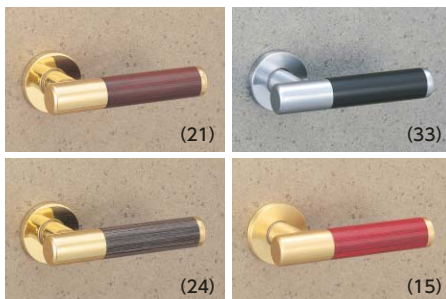

391 TYPE

ハンドル軸、グリップエンド：黄銅製 (黄銅ヘヤーライン、黄銅バフ、黄銅サテンクローム、黄銅クローム)
グリップ：木製

(注) 本製品は木部品を使用しているため、外部での使用はお控えください。

(注) ハンドルが枠に当たる場合がありますのでバックセット51mm以上のケースでご使用ください。

■仕上記号は下記のように数字で表します。

ハンドル軸、グリップエンドの仕上		黄銅製			
		BS	YB	SC	CR
木製	(Dark Wood)	11 ●	21	31	41
	(Light Wood)	12	22 ●	32	42
	(Dark Grey)	13 ●	23 ●	33	43 ●
	(Dark Grey)	14 ●	24 ●	34	44 ●
	(Red)	15 ●	25 ●	35 ●	45 ●

63 TYPE

アルミ合金製 (アルミシルバー、アルミブロンズ、アルミダークブロンズ、アルミゴールド)

(注1) LA・LOシリーズの場合は長座が標準です。丸座タイプの場合は「6301」とご指示ください。(DB仕上は長座のみです)
(注2) ハンドルが枠に当たる場合がありますのでバックセット51mm以上のケースでご使用ください。