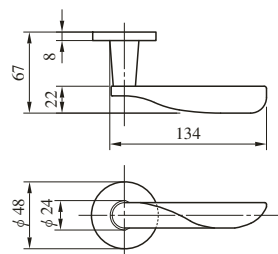

# 67 TYPE

ハンドル軸 : 黄銅製 (黄銅ヘヤーライン、黄銅バフ、黄銅サテックローム、黄銅クローム、CB塗装)  
 グリップ : 水目桜強化木

(注1) 本製品は木部品を使用しているため、外部での使用はお控えください。

(注2) グリップ部是水目桜強化木となります。

(注3) 丸座は専用となります。  
 (注4) ハンドルが枠に当たる場合がありますのでバックセット51mm以上のケースでご使用ください。

レバー  
ハンドル

# 68 TYPE

黄銅製 (黄銅ヘヤーライン、黄銅バフ、黄銅サテックローム、黄銅クローム)

(注) 左右勝手あり。写真は右勝手を示す。

68型ハンドルはすべて標準納期品です。

# 69 TYPE

黄銅製 (黄銅ヘヤーライン、黄銅バフ、黄銅サテックローム、黄銅クローム)

69型ハンドルはすべて標準納期品です。