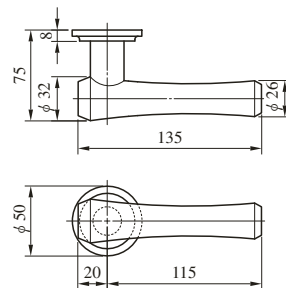

# 67 TYPE

ハンドル軸 : 黄銅製 (黄銅ヘヤーライン、黄銅バフ、黄銅サテックローム、黄銅クローム、CB塗装)  
 グリップ : 水目桜強化木

(注1) 本製品は木部品を使用しているため、外部での使用はお控えください。

(注2) グリップ部是水目桜強化木となります。

(注3) 丸座は専用となります。  
 (注4) ハンドルが枠に当たる場合がありますのでバックセット51mm以上のケースでご使用ください。

レバー  
ハンドル

# 68 TYPE

黄銅製 (黄銅ヘヤーライン、黄銅バフ、黄銅サテックローム、黄銅クローム)

(注) 左右勝手あり。写真は右勝手を示す。

68型ハンドルはすべて標準納期品です。

# 69 TYPE

黄銅製 (黄銅ヘヤーライン、黄銅バフ、黄銅サテックローム、黄銅クローム)

69型ハンドルはすべて標準納期品です。