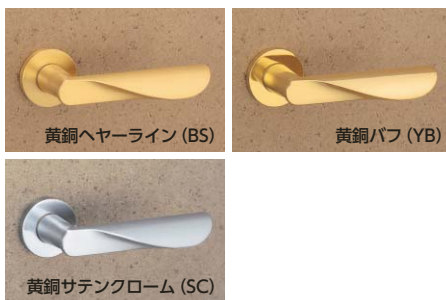

# 67 TYPE

ハンドル軸 : 黄銅製 (黄銅ヘヤーライン、黄銅バフ、黄銅サテックローム、黄銅クローム、CB塗装)  
 グリップ : 水目桜強化木

(注1) 本製品は木部品を使用しているため、外部での使用はお控えください。

(注2) グリップ部是水目桜強化木となります。

(注3) 丸座は専用となります。  
 (注4) ハンドルが枠に当たる場合がありますのでバックセット51mm以上のケースでご使用ください。

レバー  
ハンドル

# 68 TYPE

黄銅製 (黄銅ヘヤーライン、黄銅バフ、黄銅サテックローム、黄銅クローム)

(注) 左右勝手あり。写真は右勝手を示す。

68型ハンドルはすべて標準納期品です。

# 69 TYPE

黄銅製 (黄銅ヘヤーライン、黄銅バフ、黄銅サテックローム、黄銅クローム)

69型ハンドルはすべて標準納期品です。