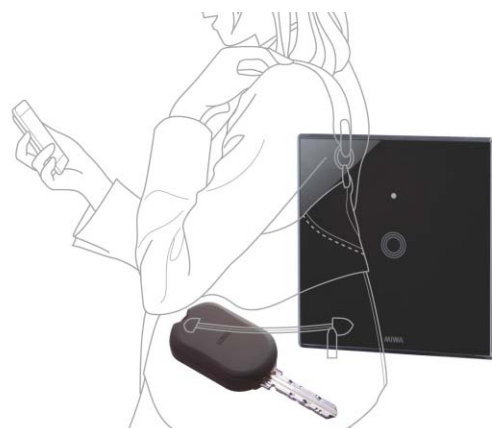

彩衣 -sai-

新型ノンタッチキーヘッド T3RK / T4RKシリーズ

■用途:マンション共用玄関等 ■納期:標準納期品●(P3参照)

新製品

ノンタッチキーシリーズに2つの新しいデザインが登場しました。スタイリッシュでコンパクトなフォルムに彩り豊かな6色の衣をまとった彩衣-sai-

ライフスタイルにあわせた自由なセレクトをお楽しみください。
VERSA Access Controller制御器に対応するIDキーです。

彩衣 -sai-

GOOD DESIGN
AWARD 2012

2013年度新製品

■本文P644、645参照

■切込外観図:P779参照

■価格表:P132参照

Raccess (ラクセス)

ハンズフリーシステム

■用途:マンション共用玄関等 ■納期:標準納期品●(P3参照)

キーをカバン等に入れたままリーダの前を通過するだけで共用エントランスを解錠できるハンズフリーシステムです。

VERSA Access Controller制御器に対応するIDキーです。

ハンズフリーモードに加え、ボタンを押して使用するリモコンモード、宅配ボックス等のリーダにかざして使用する近接モードも可能です。

Raccessキー (TLRS-K01) 写真はPRキーを取り付けた場合