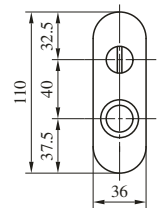

# ELP (O)40 TYPE

(注) この型式はエスカチオン単体を示します。  
シリンダー、レバーハンドルは含まれませんのでご注意ください。

ELP (O) 40型はすべて標準納期品です。

■仕上/使用例

LP2040-6型

LP2040-8型

●この他にステンレス製 (ST, SB, CB, CD) も可能です。

エスカチオン

# ELP (O)41 TYPE

(注) この型式はエスカチオン単体を示します。  
シリンダー、レバーハンドルは含まれませんのでご注意ください。

ELP (O) 41型はすべて標準納期品です。

■仕上/使用例

LP3341-8型

LP3341-6型

●この他にステンレス製 (ST, SB, CB, CD) も可能です。