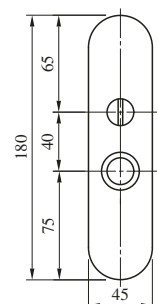

# ELP (O)41 TYPE

(注) この型式はエスカチオン単体を示します。  
シリンダー、レバーハンドルは含まれませんのでご注意ください。

ELP (O) 41型はすべて標準納期品です。

■仕上/使用例

LP3341-8型

LP3341-6型

●この他にステンレス製 (ST, SB, CB, CD) も可能です。