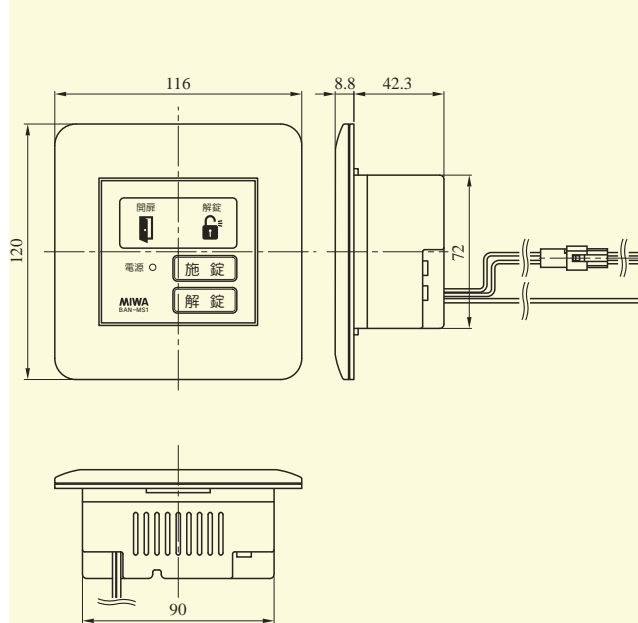

BAN-MS1型

(注1) 2個用スイッチボックス深形に取付
(注2) 2線変換アダプタAD211型はP764を参照ください。