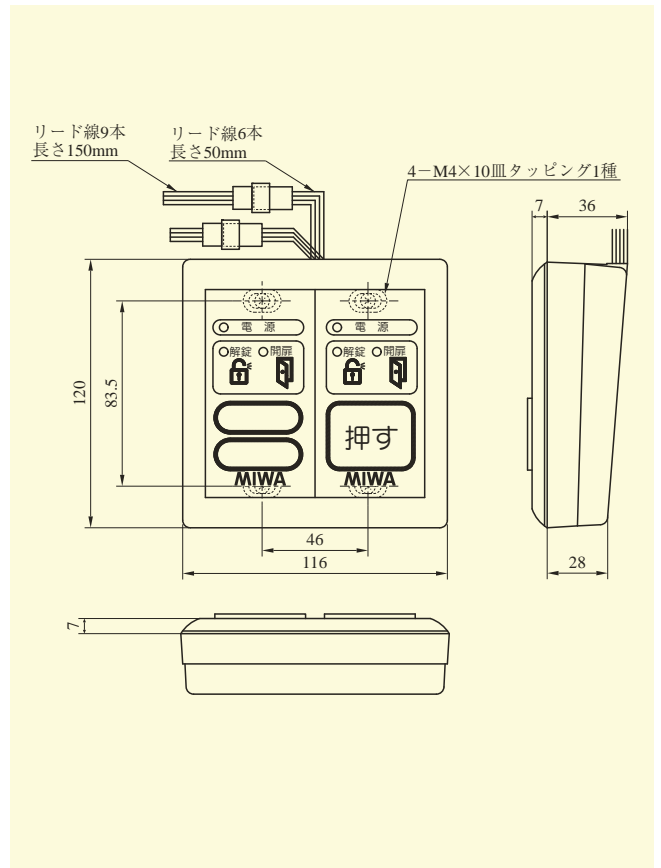

SWP-C_{SERIES} · SSP-C_{SERIES}

SWP-C
SSP-C

SWP-S2DE型