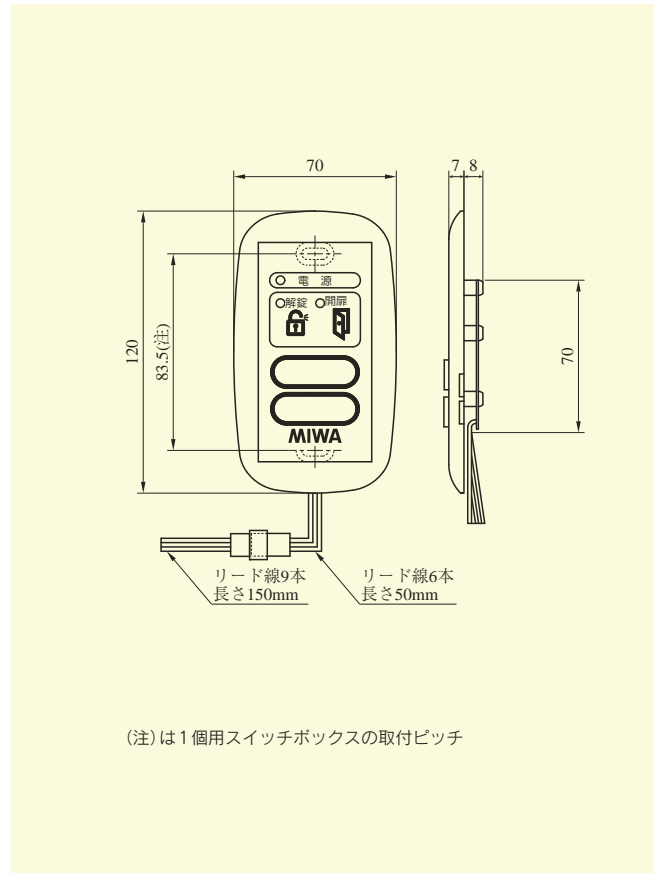

SWP-C_{SERIES} · SSP-C_{SERIES}

SSP-C1D型

SWP-C
SSP-C