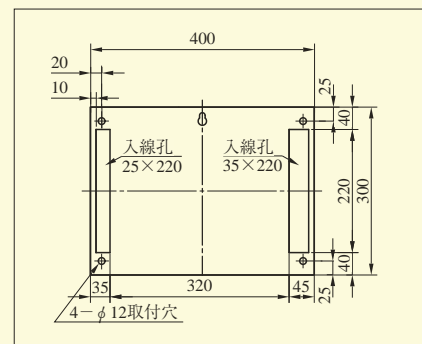

BAN-AS4型の場合

(注) ( )内寸法はBAN-AS4型を示す。