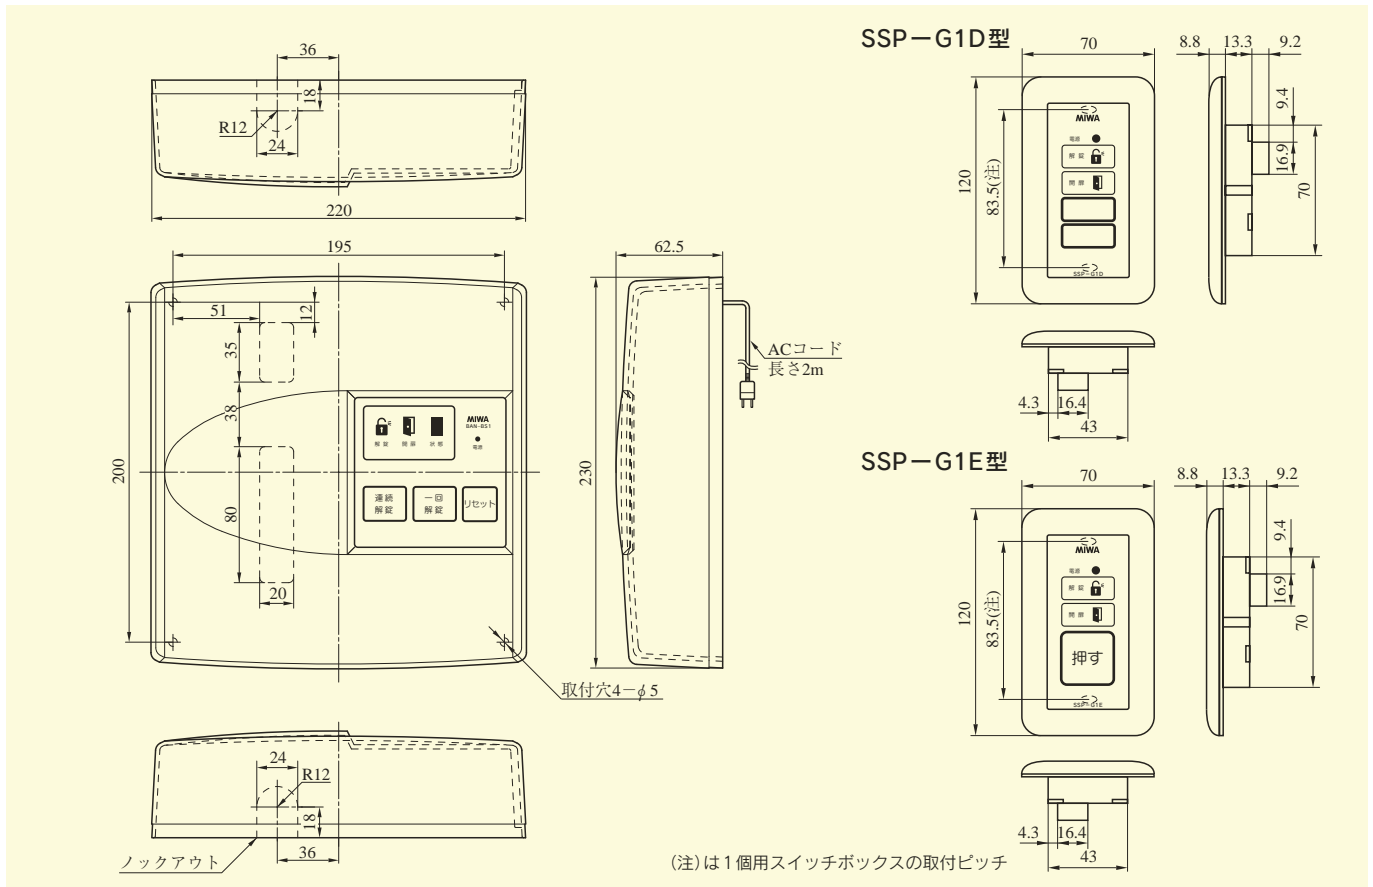

BAN-BS1 SERIES

(注)は1個用スイッチボックスの取付ピッチ