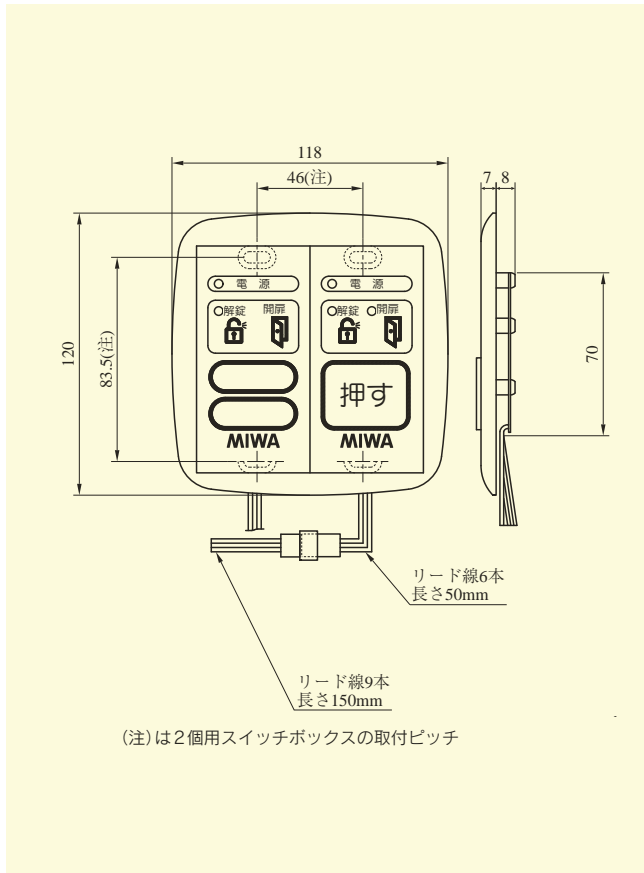

SWP-C_{SERIES} · SSP-C_{SERIES}

SWP-C2DE型