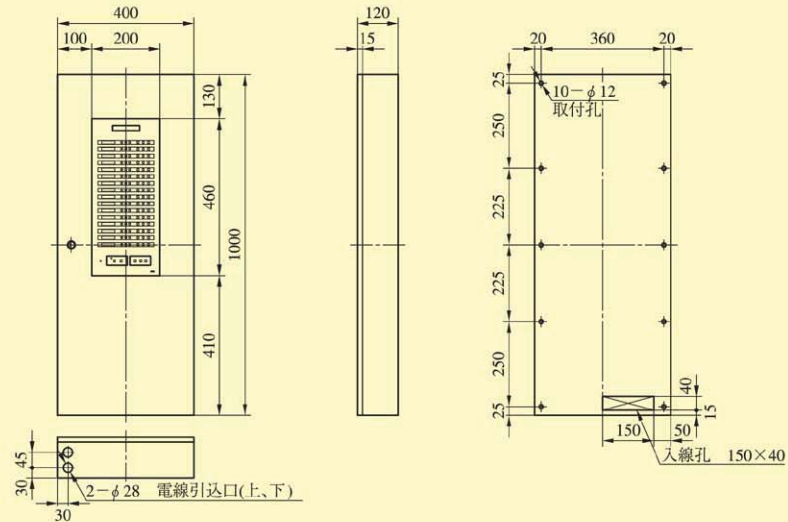

BAN-IS2C・SPA 型

BAN-IS2C・SPB 型

1 個用スイッチボックスに取付
(注) は 1 個用スイッチボックスの取付ピッチ

BAN-AS SERIES

BAN-AS4/8型

BAN-AS4型の場合

(注) () 内寸法はBAN-AS4型を示す。

BAN-AS16型