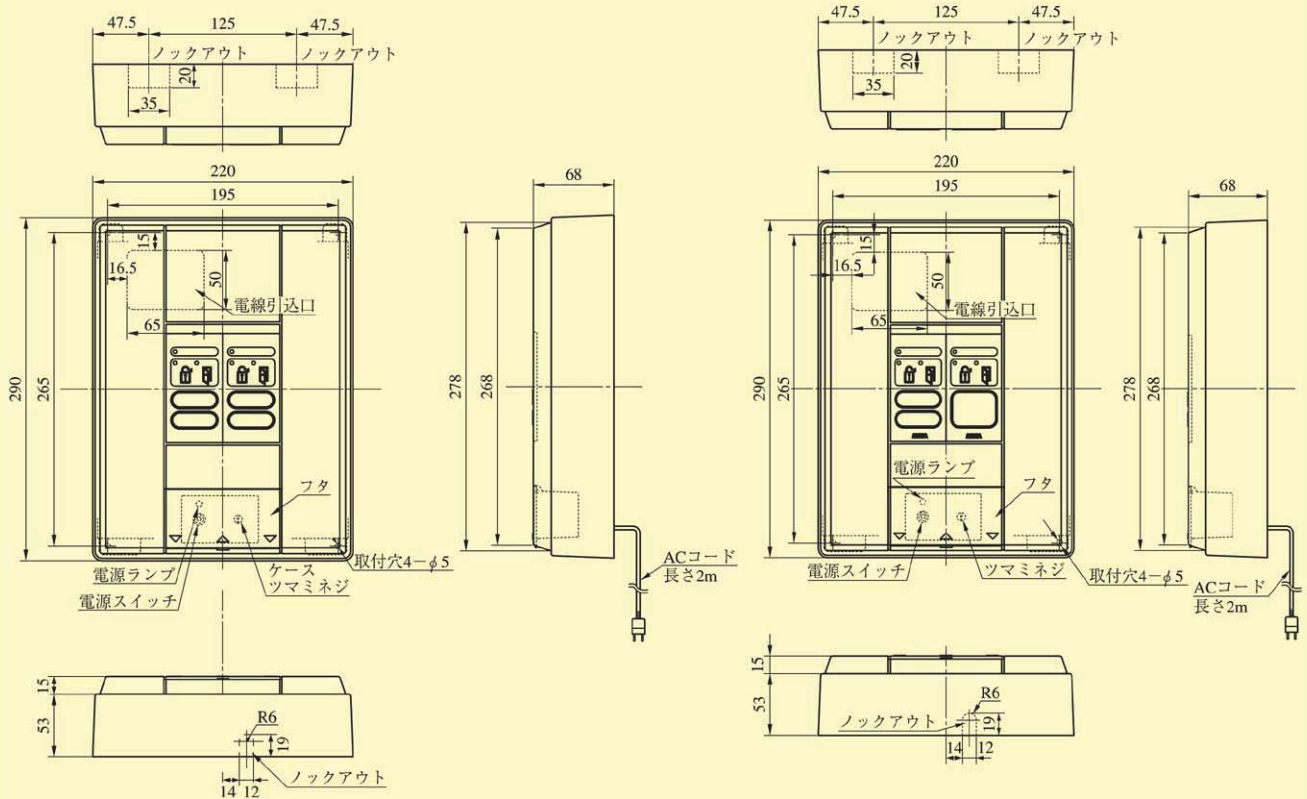

BAN-AS2_{SERIES} ・ BAN-ASEU_型 ・ BAN-IS2_型 ・ BAN-IS2C_型

BAN-AS2 SERIES、BAN-ASEU 型

BAN-IS2 型

BAN-AS2
BAN-ASEU
BAN-IS2
BAN-IS2C