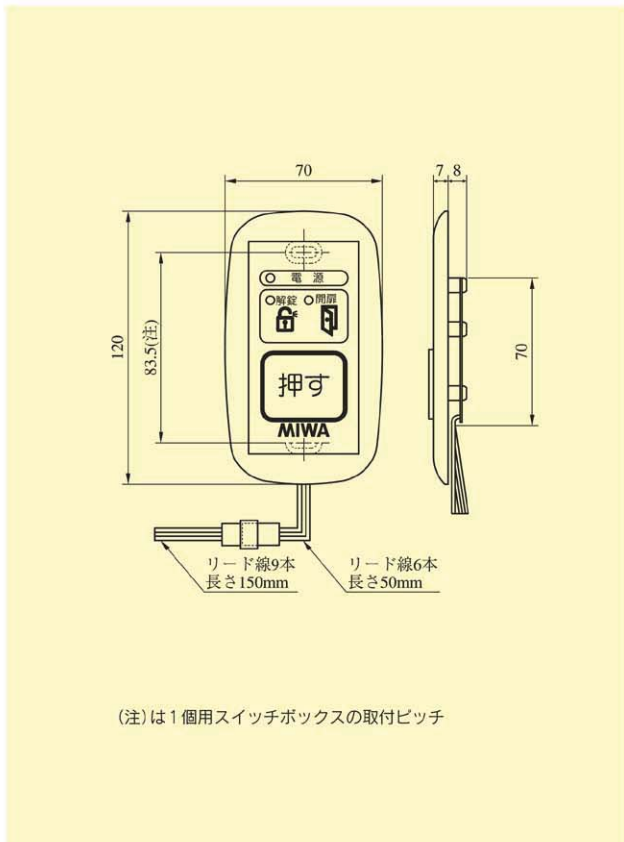

SWP-C_{SERIES} · SSP-C_{SERIES}

SWP-C
SSP-C

SSP-C1E型