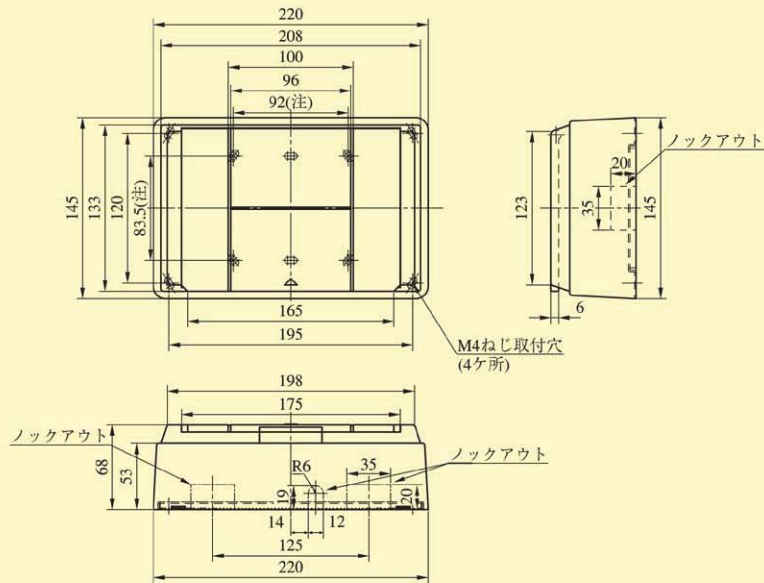

BAN-IS2C・SPA 型

BAN-IS2C・SPB 型

1 個用スイッチボックスに取付
(注) は 1 個用スイッチボックスの取付ピッチ

BAN-AS SERIES

BAN-AS4/8型

BAN-AS4型の場合

(注) () 内寸法はBAN-AS4型を示す。

BAN-AS16型

BAN-AS24/32型

(注) () 内寸法はBAN-AS24型を示す。

BAN-OPBOX型・BAN-TS SERIES (2009年10月末廃止予定品)

BAN-OPBOX型

BAN-
OPBOX
BAN-TS

3個用スイッチボックスに取付
(注)の寸法は3個用スイッチボックスに取り付ける場合の取付寸法

BAN-TS SERIES

BAN-TS20型