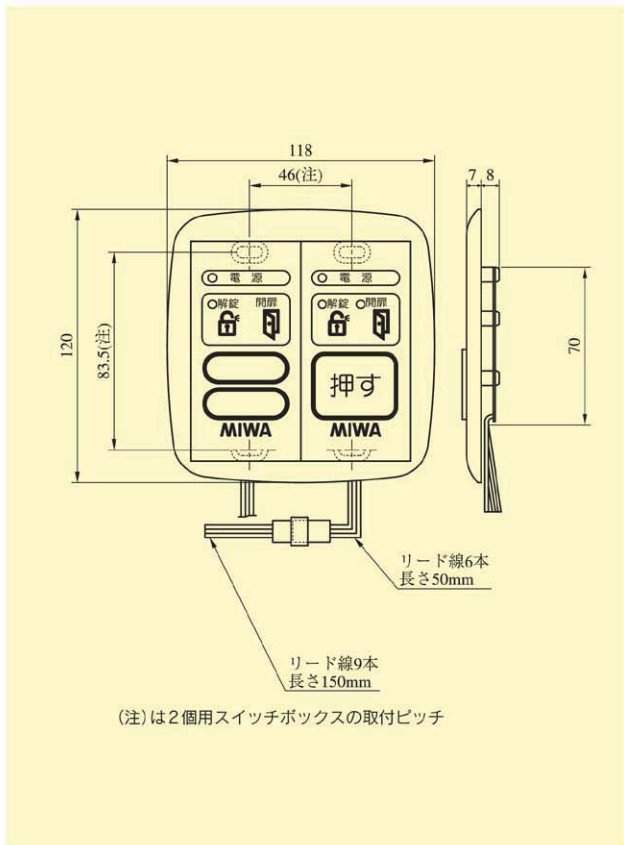

BAN-BS1 SERIES

SSP-G1D型

SSP-G1E型

(注)は1個用スイッチボックスの取付ピッチ

SWP-C_{SERIES} · SSP-C_{SERIES}

SWP-C2DE型

SSP-C1D型

SWP-C
SSP-C

BAN-IS2C・SPA 型

BAN-IS2C・SPB 型

1 個用スイッチボックスに取付
(注) は 1 個用スイッチボックスの取付ピッチ

BAN-AS SERIES

BAN-AS4/8型

BAN-AS4型の場合

(注) () 内寸法はBAN-AS4型を示す。

BAN-AS16型