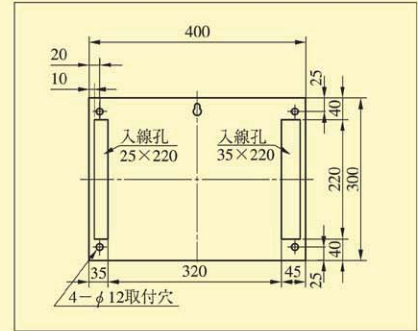

BAN-IS2C・SPA 型

BAN-IS2C・SPB 型

1 個用スイッチボックスに取付
(注) は 1 個用スイッチボックスの取付ピッチ

BAN-AS SERIES

BAN-AS4/8型

BAN-AS4型の場合

(注) () 内寸法はBAN-AS4型を示す。

BAN-AS16型