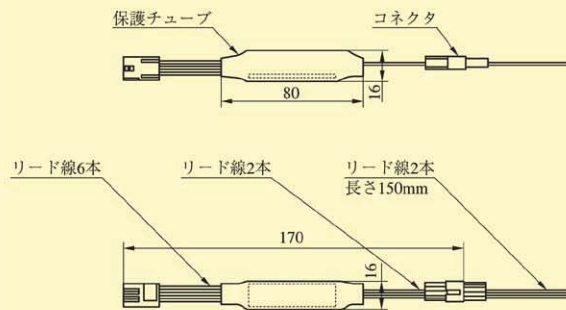

BAN-A2 SERIES · AD SERIES · BAN-BS1 SERIES

BAN-A2 SERIES

BAN-A2
AD
BAN-BS1

AD SERIES

●保護チューブ色

AD211	緑
AD203 (ASZ用)	赤

●ピン配列表 (2P)

No	リード線色	信号名
1	白	電気錠ソレノイド
2	黒	電気錠ソレノイド

●AD211型ピン配列表 (9P)

No	リード線色	信号名
1	青	アクチュエータ
2	茶	アクチュエータ
3	—	—
4	白	扉開閉信号
5	橙	扉開閉信号
6	—	—
7	黒	施錠信号
8	—	—
9	赤	施錠信号

●AD203型ピン配列表 (9P)

No	リード線色	信号名
1	青	アクチュエータ
2	茶	アクチュエータ
3	—	—
4	白	扉開閉信号
5	橙	扉開閉信号
6	—	—
7	黒	施錠信号
8	黄	施錠信号
9	—	—