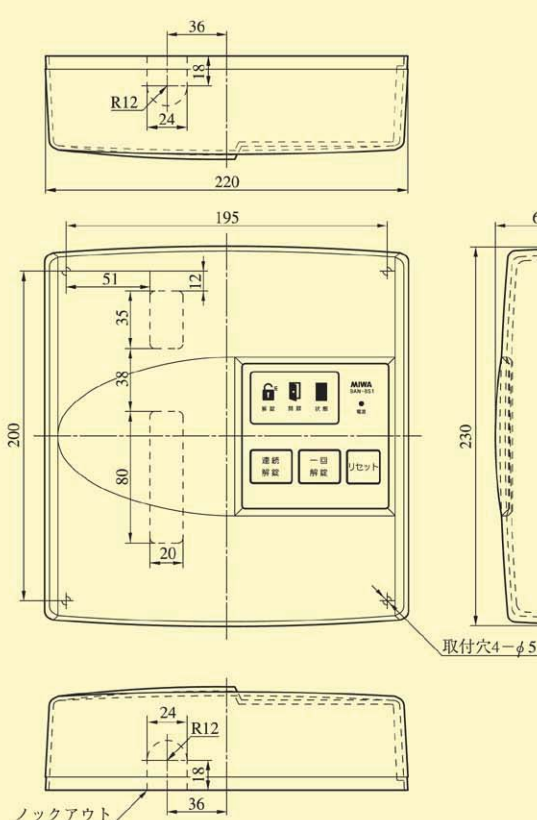

BAN-BS1 SERIES