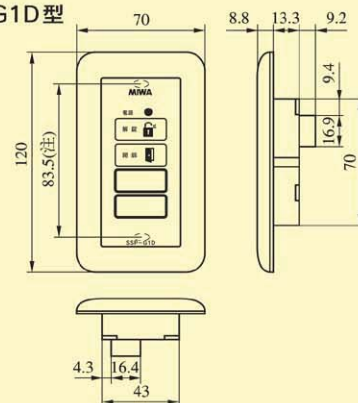

●AD211型ピン配列表 (9P)

No	リード線色	信号名
1	青	アクチュエータ
2	茶	アクチュエータ
3	—	—
4	白	扉開閉信号
5	橙	扉開閉信号
6	—	—
7	黒	施錠信号
8	—	—
9	赤	施錠信号

●AD203型ピン配列表 (9P)

No	リード線色	信号名
1	青	アクチュエータ
2	茶	アクチュエータ
3	—	—
4	白	扉開閉信号
5	橙	扉開閉信号
6	—	—
7	黒	施錠信号
8	黄	施錠信号
9	—	—

BAN-BS1 SERIES

SSP-G1D型

SSP-G1E型

(注)は1個用スイッチボックスの取付ピッチ

SWP-C_{SERIES} · SSP-C_{SERIES}

SWP-C2DE型

SSP-C1D型

SWP-C
SSP-C