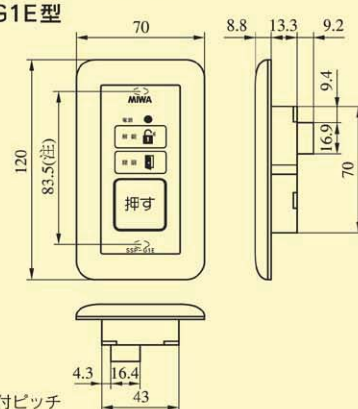

SSP-G1E型

(注)は1個用スイッチボックスの取付ピッチ