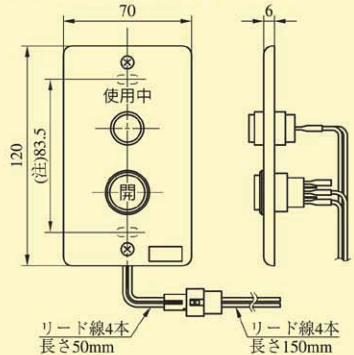

SSP-C1E型

SWP-S2DE型

BAN-AS2_{SERIES} ・ BAN-ASEU_型 ・ BAN-IS2_型 ・ BAN-IS2C_型

BAN-AS2 SERIES、BAN-ASEU 型

BAN-IS2 型

BAN-AS2
BAN-ASEU
BAN-IS2
BAN-IS2C

BAN-IS2C 型

BAN-IS2C・ホンタイ型

BAN-IS2C・SPA 型

BAN-IS2C・SPB 型

1 個用スイッチボックスに取付
(注) は 1 個用スイッチボックスの取付ピッチ

BAN-AS SERIES

BAN-AS4/8型

BAN-AS4型の場合

(注) () 内寸法はBAN-AS4型を示す。

BAN-AS16型