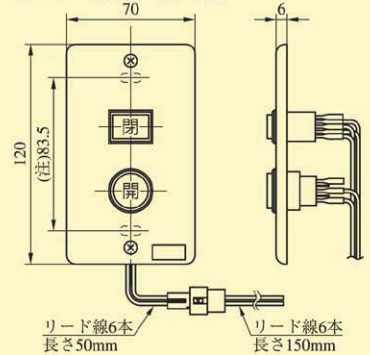

SSP-C1E型

SWP-S2DE型

BAN-AS2_{SERIES} ・ BAN-ASEU_型 ・ BAN-IS2_型 ・ BAN-IS2C_型

BAN-AS2 SERIES、BAN-ASEU 型

BAN-IS2 型

BAN-AS2
BAN-ASEU
BAN-IS2
BAN-IS2C

BAN-IS2C 型

BAN-IS2C・ホンタイ型

BAN-IS2C・SPA 型

BAN-IS2C・SPB 型

1 個用スイッチボックスに取付
(注) は 1 個用スイッチボックスの取付ピッチ

BAN-AS SERIES

BAN-AS4/8型

BAN-AS4型の場合

(注) () 内寸法はBAN-AS4型を示す。

BAN-AS16型