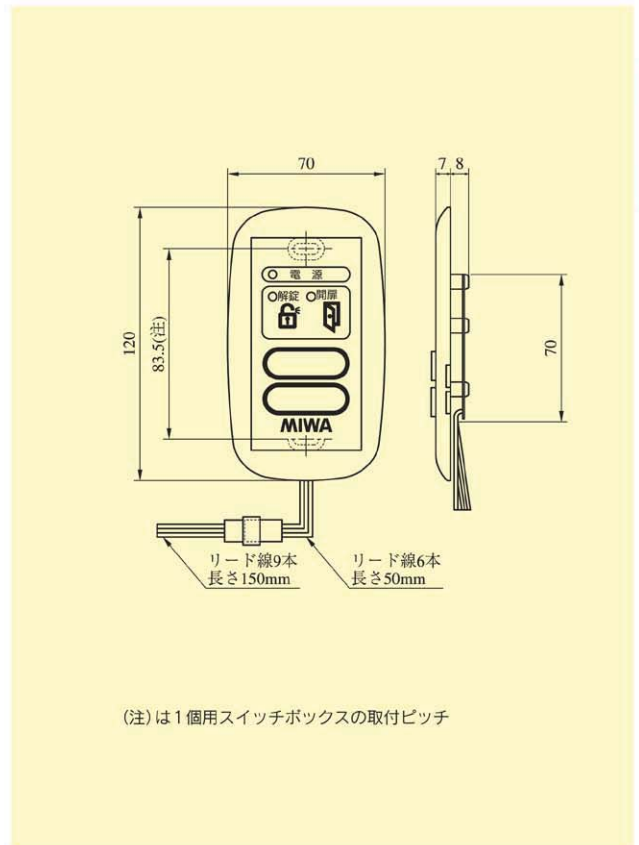

BAN-BS1 SERIES

SSP-G1D型

SSP-G1E型

(注)は1個用スイッチボックスの取付ピッチ

SWP-C_{SERIES} · SSP-C_{SERIES}

SWP-C2DE型

SSP-C1D型

SWP-C
SSP-C