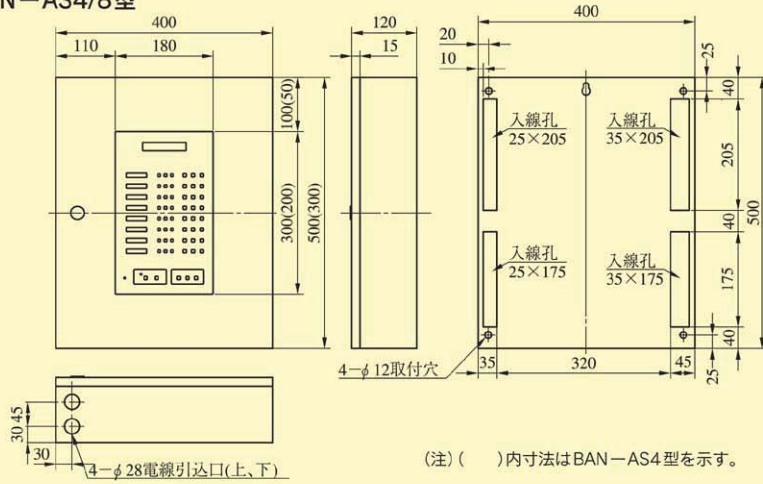

BAN-IS2C・SPA 型

BAN-IS2C・SPB 型

1 個用スイッチボックスに取付
(注) は 1 個用スイッチボックスの取付ピッチ

BAN-AS SERIES

BAN-AS4/8型

BAN-AS4型の場合

(注) () 内寸法はBAN-AS4型を示す。

BAN-AS16型