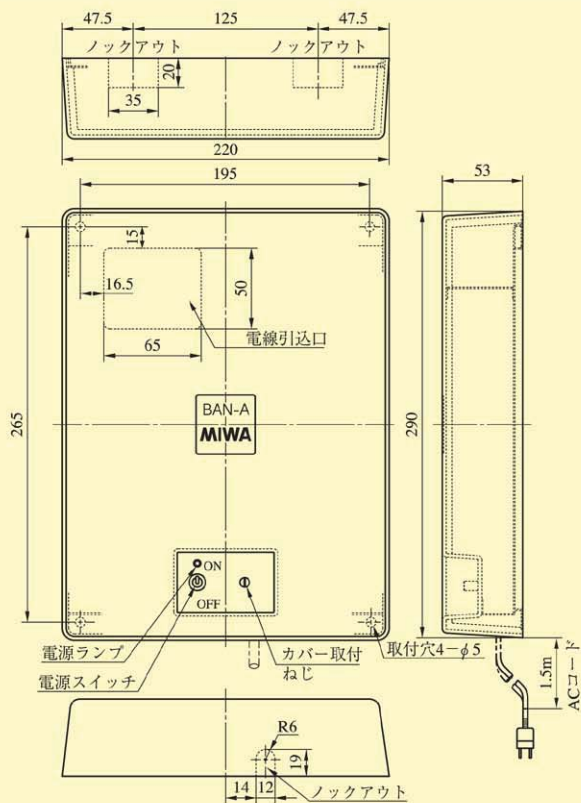

BAN-A2 SERIES · AD SERIES · BAN-BS1 SERIES

BAN-A2 SERIES

BAN-A2
AD
BAN-BS1

AD SERIES

●保護チューブ色

AD211	緑
AD203 (ASZ用)	赤

●ピン配列表 (2P)

No	リード線色	信号名
1	白	電気錠ソレノイド
2	黒	電気錠ソレノイド