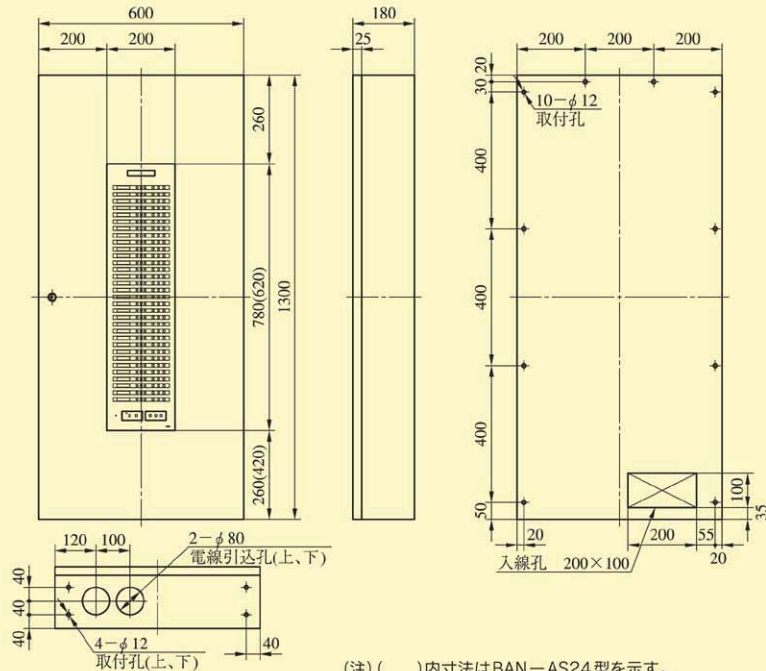

BAN-AS24/32型

(注) ( ) 内寸法はBAN-AS24型を示す。