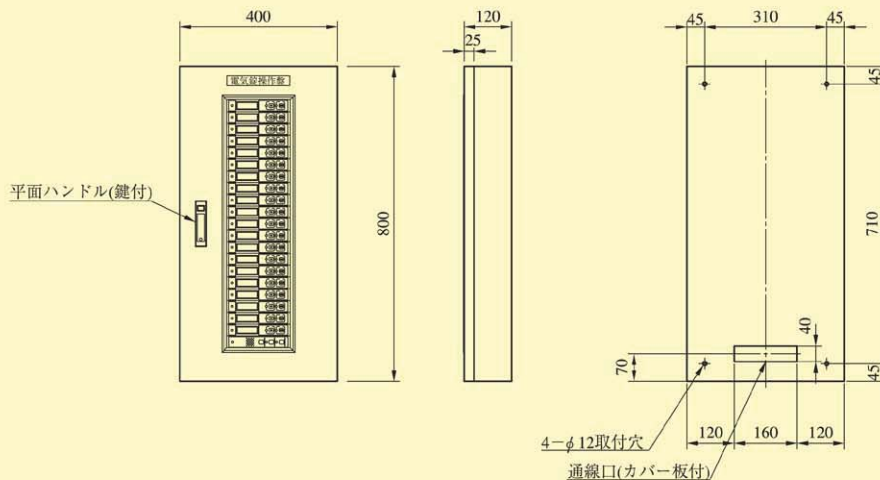

BAN-IS2C・SPA 型

BAN-IS2C・SPB 型

1 個用スイッチボックスに取付
(注) は 1 個用スイッチボックスの取付ピッチ

BAN-AS SERIES

BAN-AS4/8型

BAN-AS4型の場合

(注) () 内寸法はBAN-AS4型を示す。

BAN-AS16型

BAN-AS24/32型

(注) () 内寸法はBAN-AS24型を示す。

BAN-OPBOX型・BAN-TS SERIES (2009年10月末廃止予定品)

BAN-OPBOX型

BAN-
OPBOX
BAN-TS

3個用スイッチボックスに取付
(注)の寸法は3個用スイッチボックスに取り付ける場合の取付寸法

BAN-TS SERIES

BAN-TS20型