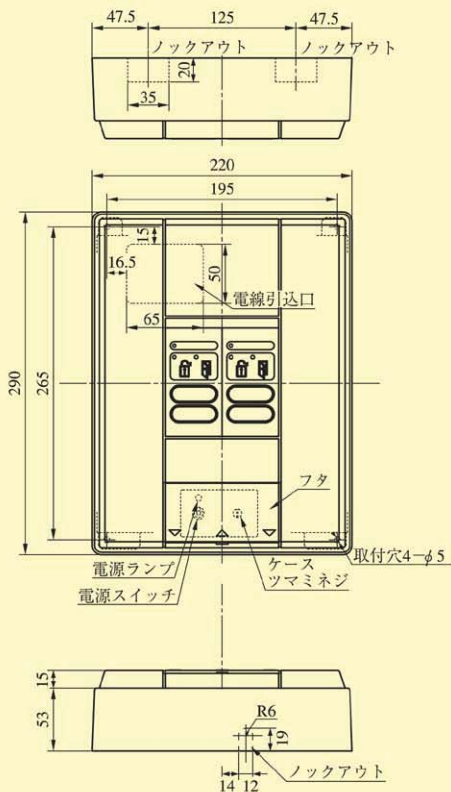

BAN-IS2C・SPA 型

BAN-IS2C・SPB 型

1 個用スイッチボックスに取付
(注) は 1 個用スイッチボックスの取付ピッチ

BAN-AS SERIES

BAN-AS4/8型

BAN-AS4型の場合

(注) () 内寸法はBAN-AS4型を示す。

BAN-AS16型