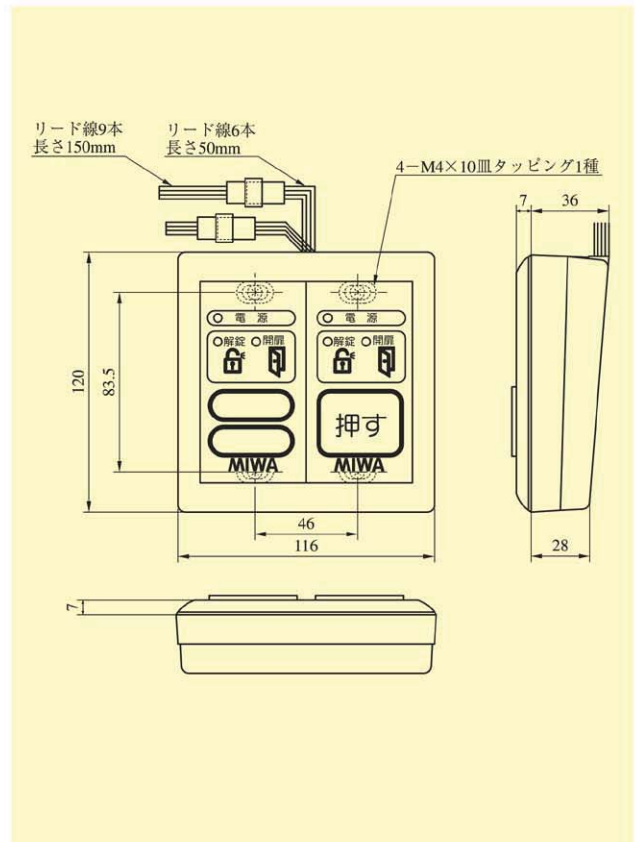

SWP-C_{SERIES} · SSP-C_{SERIES}

SWP-C
SSP-C

SWP-S2DE型