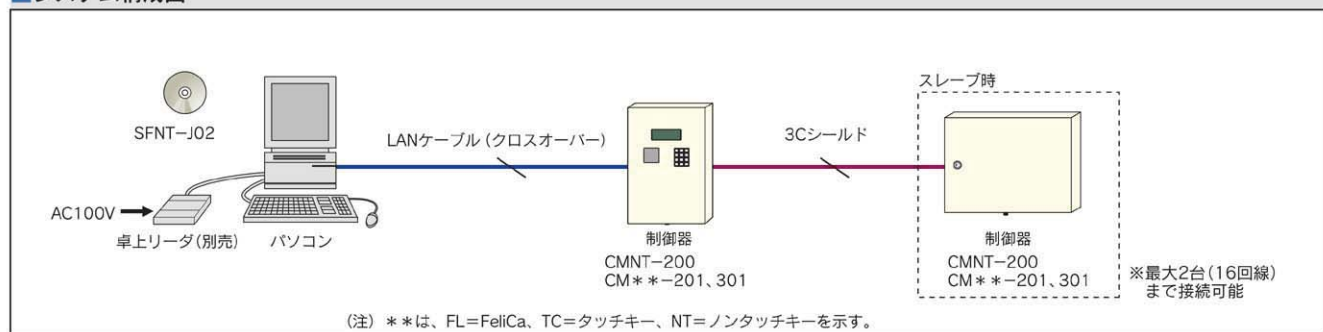

システム構成図

— パソコン～制御器 : 100m以内
— 制御器～制御器 : 1,000m以内