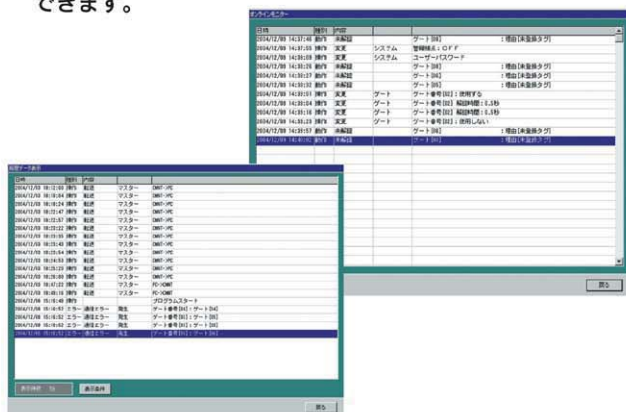

安心門番

- 制御器を2台まで (最大16ゲート) 一括管理します。
- 利用する各IDキー (ノンタッチキー、FeliCa、タッチキー) および各ゲートのデータを管理できます。

- 利用時間に制限をかけるIDユニットを100個まで登録できます。  
※清掃業者等が使用する機能で、一般入居者には使用しません。
- ゲートの状態をモニターに表示できます。

- 制御器に蓄積された履歴 (最大50,000件) の保存・表示ができます。

- 制御器の管理データのバックアップができ、別の制御器に送信することができます。
- 別売の卓上型IDリーダを使用してIDユニットのデータを登録することができます。

卓上リーダの型式  
 ノンタッチキー : RDNT-P01  
 FeliCa : DWMS-FDCR01 + MWA-09092L02S  
 タッチキー : RDTK-P01

仕様 (SFNT-J02)		
管理人員	CMNT制御器と同数人 (8,000人 オプション24,000人)	
管理ゲート	最大16ゲート	
対応OS	Windows 2000, Windows XP Home Edition, Windows XP professional	
推奨環境	RAM	256MB
	ハードディスク空き容量	12MB
	通信ポート	LAN (10Base-T以上)
	ディスプレイ	RS-232C (卓上リーダ必須) 15インチ以上 (800×600ピクセル以上)