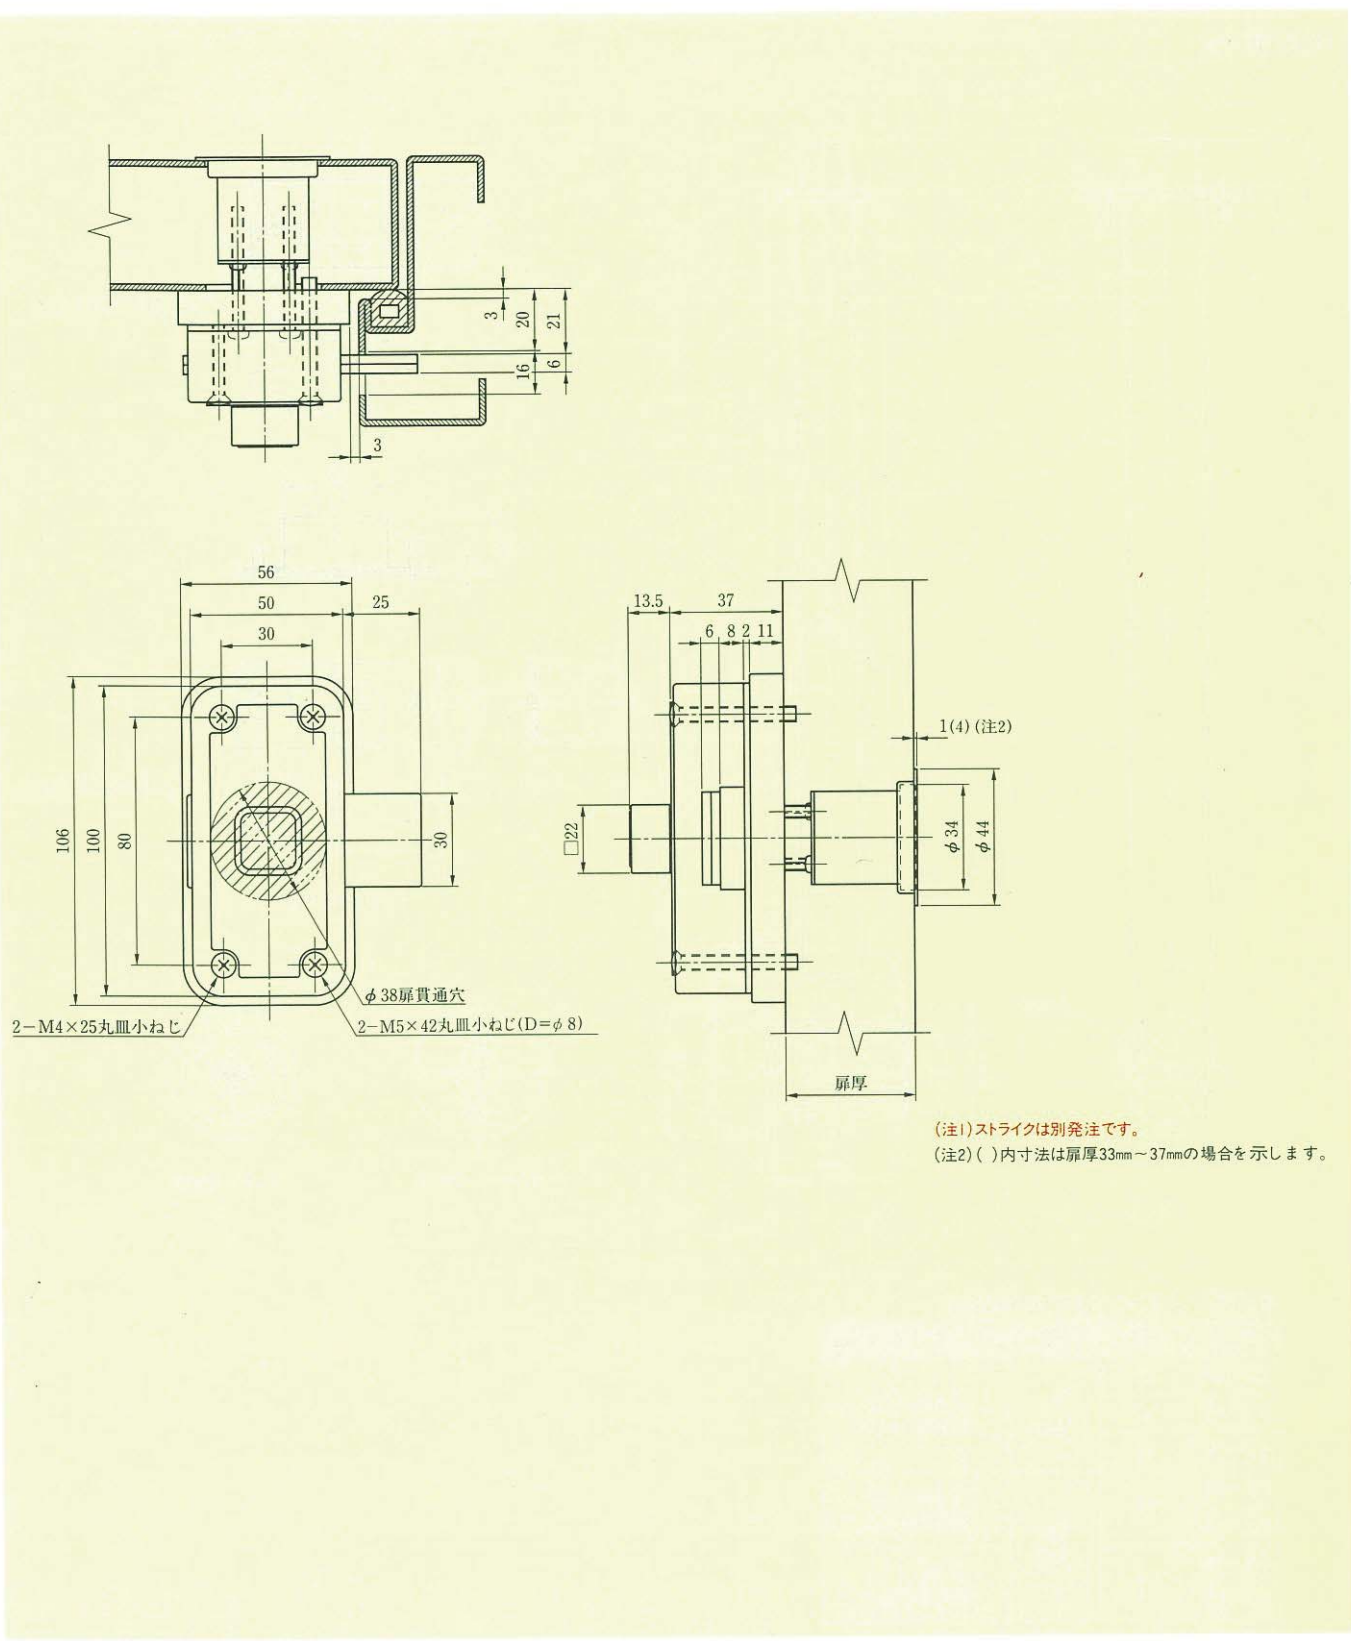

NDR-AT2 SERIES

■左右勝手共通

NDR-AT2

装着可能シリンダー	型式	機能	扉厚(mm以上~mm未満)
U9	NDR-AT2	1	33~37
		2	37~42
			42~46
			46~50