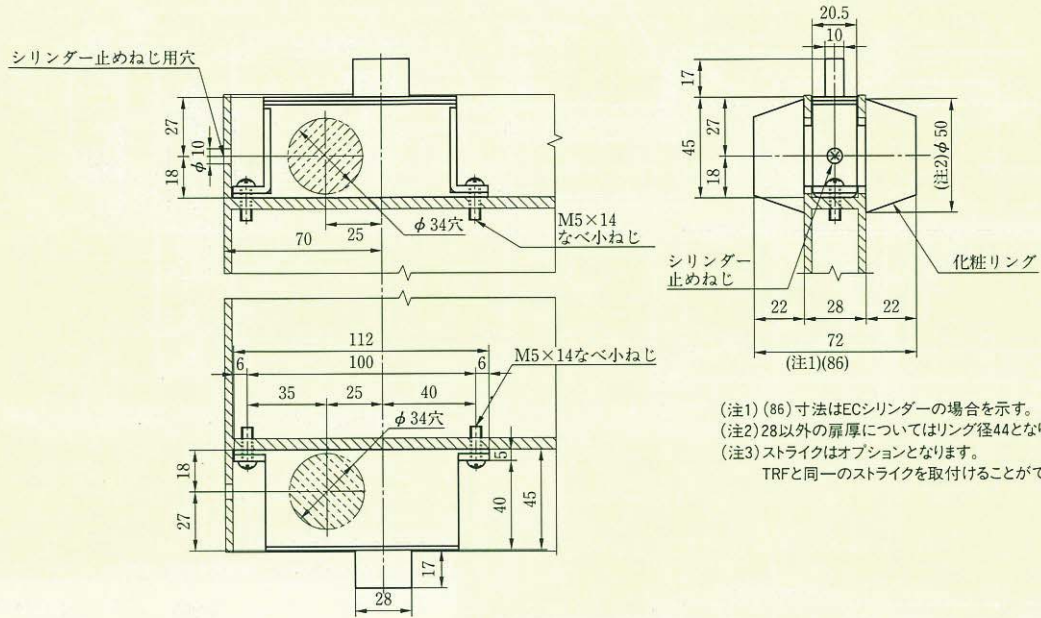

# TRT SERIES

マスターキー等の装置付ディスクシリンダー錠の受注について(P3参照)  
 新規物件への受注は2000年9月末日にて終了いたします。  
 また既存建物への追加受注は2001年3月末日にて終了いたします。

■左右勝手共通

## TRTK型(框扉用)

TRT

装着可能シリンダー	型式	機能	扉厚(mm以上~mm未満)
U9 ディスク PX JN EC	TRT TRTK	1	28
		2	33~42
		3	42~50
		4	50~58
			58~66