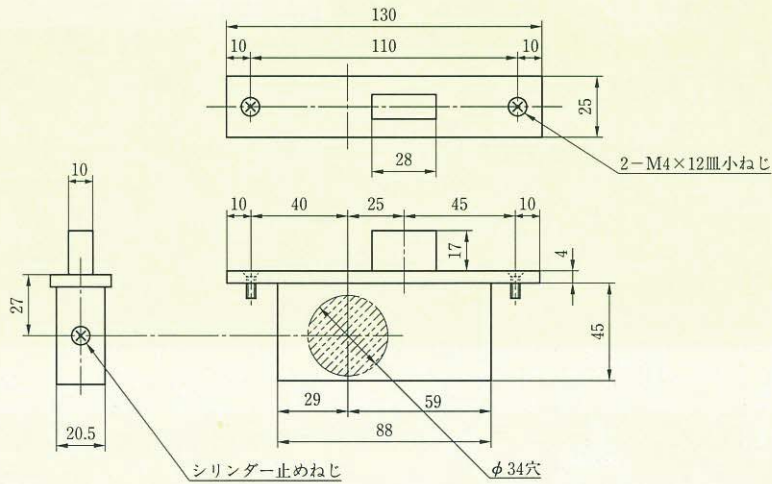

# TRT SERIES

マスターキー等の装置付ディスクシリンダー錠の受注について(P3参照)  
 新規物件への受注は2000年9月末日にて終了いたします。  
 また既存建物への追加受注は2001年3月末日にて終了いたします。

■左右勝手共通

## TRTK型(框扉用)

TRT

装着可能シリンダー	型式	機能	扉厚(mm以上~mm未満)
U9 ディスク PX JN EC	TRT TRTK	1	28
		2	33~42
		3	42~50
		4	50~58
			58~66