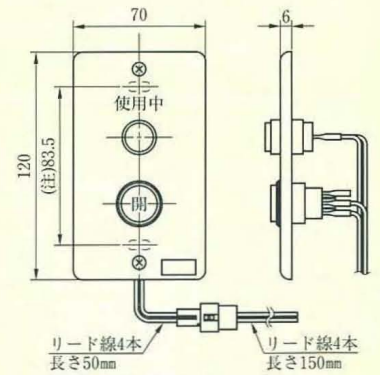

SWP-S2DE型

BAN-AS_{SERIES}、BAN-ASEU型、BAN-IS2A、2B、2C型

BAN-AS_{SERIES}、BAN-ASEU型、BAN-IS2A、2B型

BAN-AS
BAN-ASEU
BAN-IS2A、2B
BAN-IS2C

BAN-IS2C型

BAN-IS2C・ホントイ型

BAN-IS2C・SPA型

BAN-IS2C・SPB型

1個用スイッチボックスに取付
(注)は1個用スイッチボックスの取付ピッチ

BAN-AS SERIES

BAN-AS4型

BAN-AS

BAN-AS8型

BAN-OPBOX型、BAN-TS SERIES

BAN-OPBOX型

3個用スイッチボックスに取付 (注)は3個用スイッチボックスの取付寸法