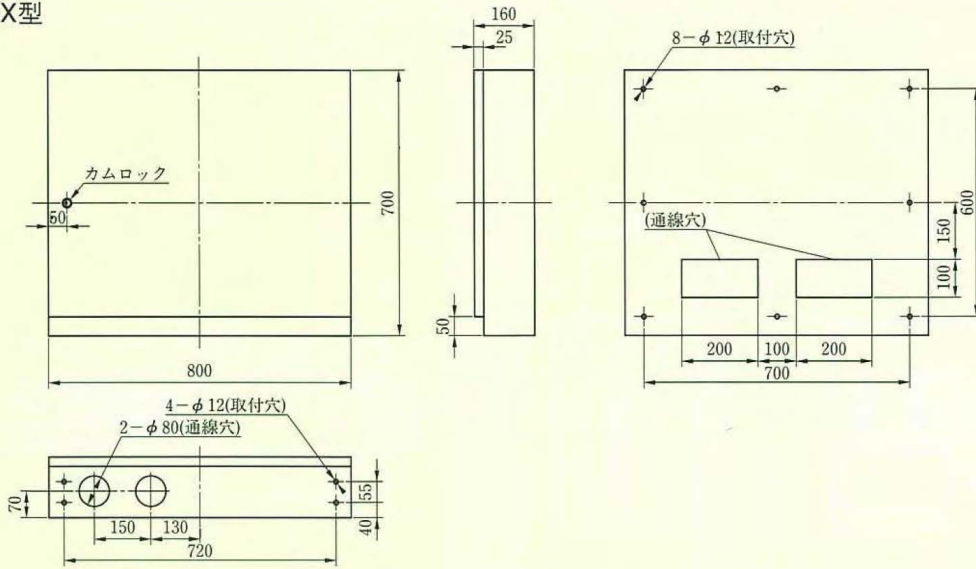

BAN-LS30型

(注)BAN-LS30・BOX(床面据置用ボックス)はP675参照。

BAN-LS SERIES、BAN-RS SERIES

BAN-LS SERIES

BAN-LS30・BOX型

BAN-LS
BAN-RS

BAN-RS SERIES

BAN-RS5型