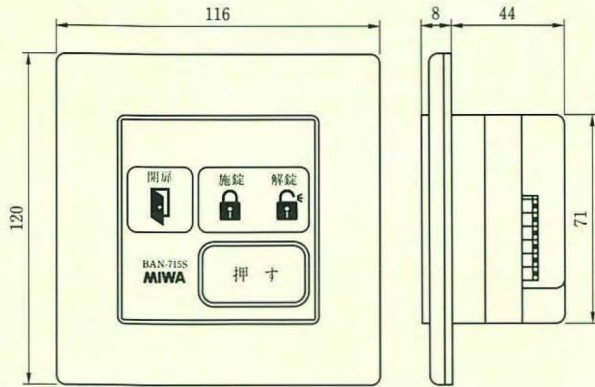

BAN-715S型、AD715型、SSP-415型、SSP-915型

BAN-715S
AD715
SSP-415
SSP-915

BAN-715S型