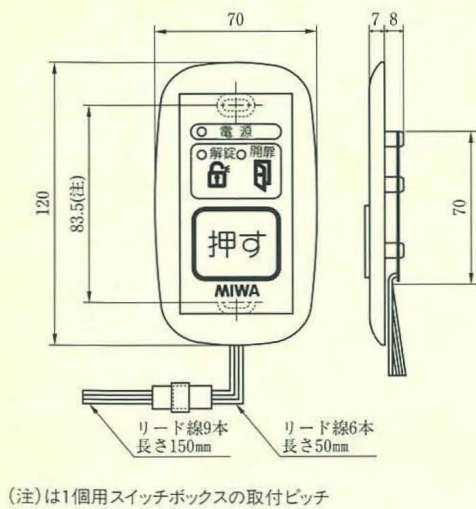

No	リード線色	信号名
1	青	アクチュエータ
2	茶	アクチュエータ
3	—	—
4	白	扉開閉信号
5	橙	扉開閉信号
6	—	—
7	黒	施錠信号
8	—	—
9	赤	施錠信号

BAN-Y SERIES

BAN-A
AD
BAN-Y

SWP-C SERIES、SSP-C SERIES

SWP-C
SSP-C

SWP-C2DE型

SSP-C1D型

SSP-C1E型