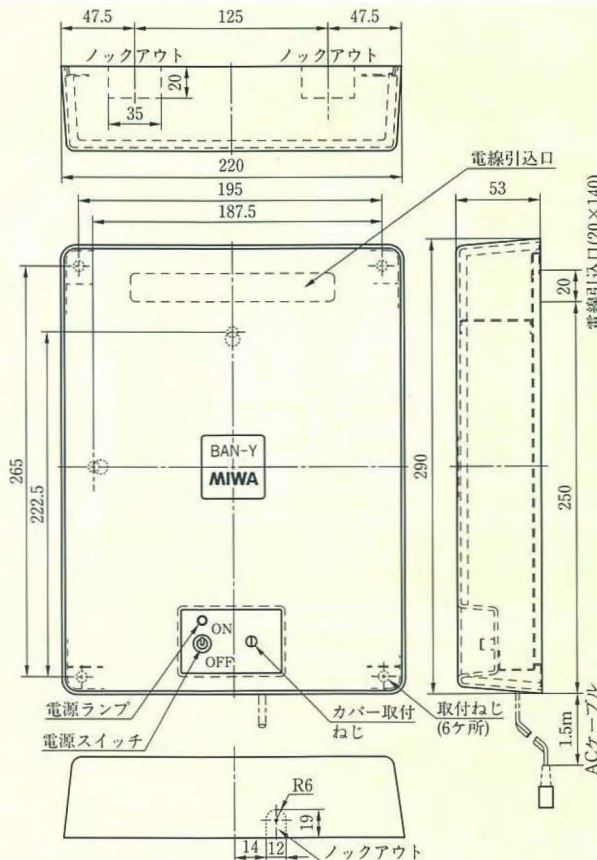

No	リード線色	信号名
1	青	アクチュエータ
2	茶	アクチュエータ
3	—	—
4	白	扉開閉信号
5	橙	扉開閉信号
6	—	—
7	黒	施錠信号
8	—	—
9	赤	施錠信号

BAN-Y SERIES

BAN-A
AD
BAN-Y

SWP-C SERIES、SSP-C SERIES

SWP-C
SSP-C

SWP-C2DE型

SSP-C1D型

SSP-C1E型