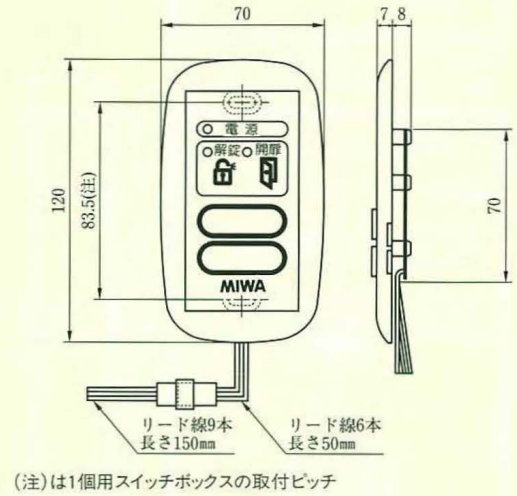

No	リード線色	信号名
1	青	アクチュエータ
2	茶	アクチュエータ
3	—	—
4	白	扉開閉信号
5	橙	扉開閉信号
6	—	—
7	黒	施錠信号
8	—	—
9	赤	施錠信号

BAN-Y SERIES

BAN-A
AD
BAN-Y

SWP-C SERIES、SSP-C SERIES

SWP-C
SSP-C

SWP-C2DE型

SSP-C1D型

SSP-C1E型