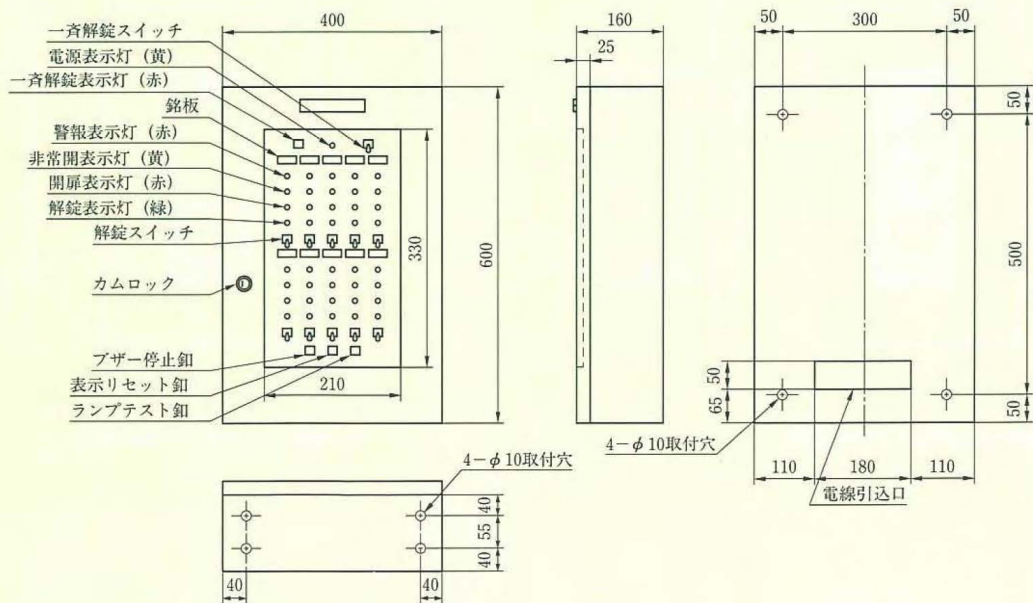

BAN-LS SERIES、BAN-RS SERIES

BAN-LS SERIES

BAN-LS30・BOX型

BAN-LS
BAN-RS

BAN-RS SERIES

BAN-RS5型

BAN-RS10型