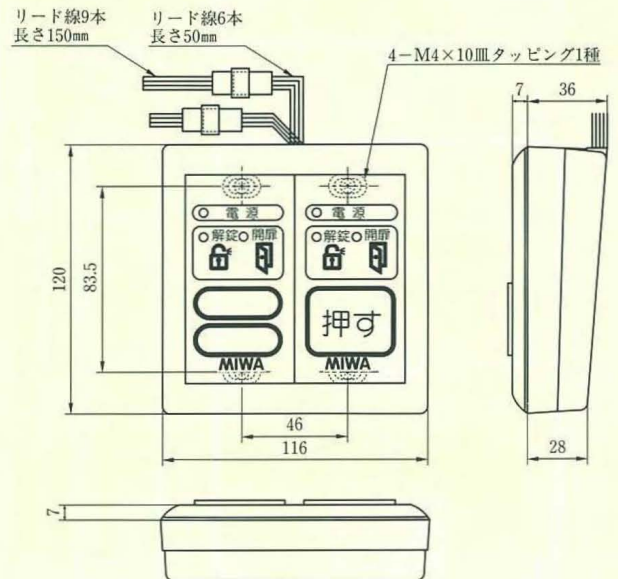

SWP-C SERIES、SSP-C SERIES

SWP-C
SSP-C

SWP-C2DE型

SSP-C1D型

SSP-C1E型

SWP-S2DE型