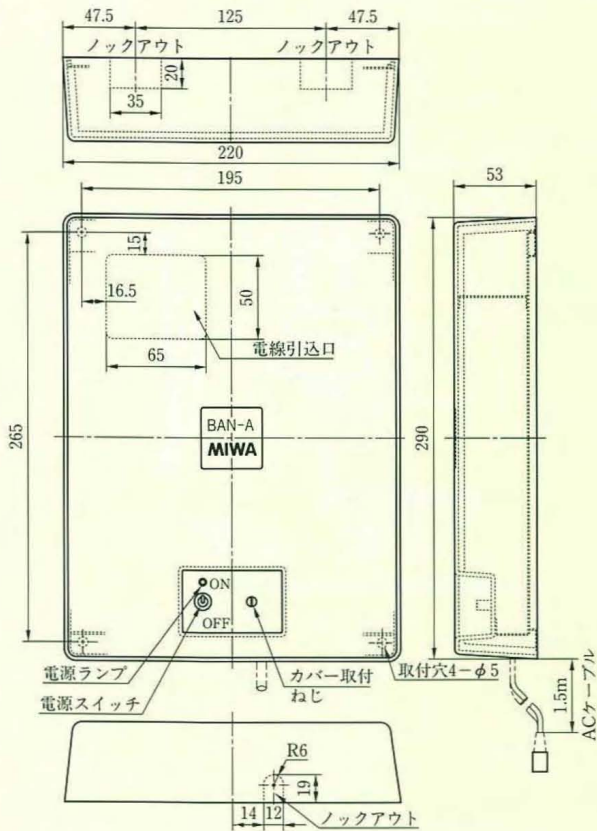

BAN-A SERIES、AD SERIES、BAN-Y SERIES

BAN-A SERIES