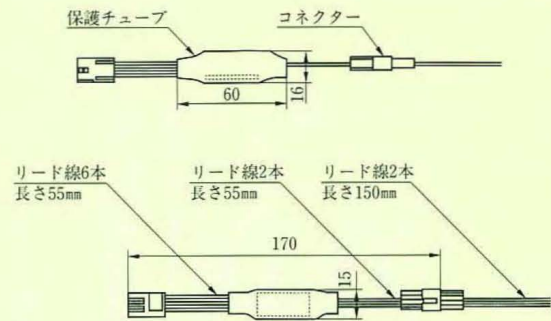

BAN-A SERIES、AD SERIES、BAN-Y SERIES

BAN-A SERIES

AD SERIES

保護チューブ色

AD211	緑
AD203 (ASZ用)	赤

ピン配列表 (2P)

No	リード線色	信号名
1	白	電気錠ソレノイド
2	黒	電気錠ソレノイド

ピン配列表 (9P)

No	リード線色	信号名
1	青	アクチュエータ
2	茶	アクチュエータ
3	—	—
4	白	扉開閉信号
5	橙	扉開閉信号
6	—	—
7	黒	施錠信号
8	—	—
9	赤	施錠信号

BAN-Y SERIES

BAN-A
AD
BAN-Y