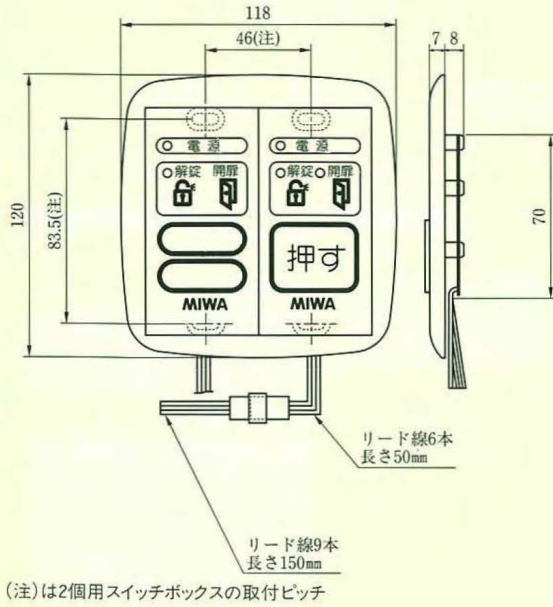

No	リード線色	信号名
1	青	アクチュエータ
2	茶	アクチュエータ
3	—	—
4	白	扉開閉信号
5	橙	扉開閉信号
6	—	—
7	黒	施錠信号
8	—	—
9	赤	施錠信号

BAN-Y SERIES

BAN-A
AD
BAN-Y

SWP-C SERIES、SSP-C SERIES

SWP-C
SSP-C

SWP-C2DE型

SSP-C1D型

SSP-C1E型

1個用スイッチボックスに取付
(注)は1個用スイッチボックスの取付ピッチ

BAN-AS SERIES

BAN-AS4型

BAN-AS

BAN-AS8型

BAN-OPBOX型、BAN-TS SERIES

BAN-OPBOX型

3個用スイッチボックスに取付 (注)は3個用スイッチボックスの取付寸法