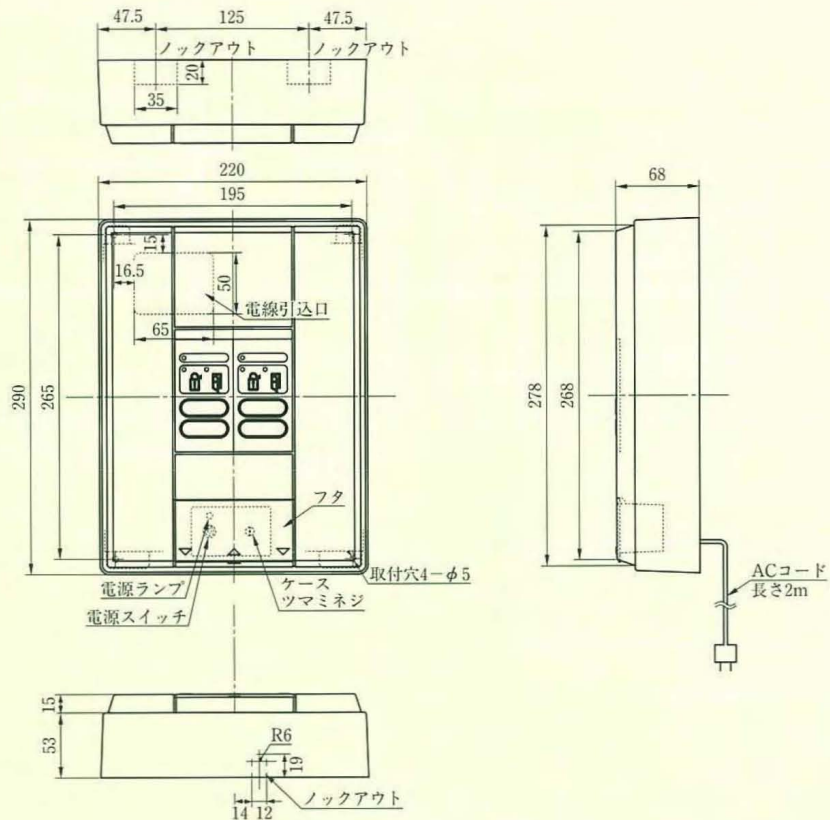

BAN-AS_{SERIES}、BAN-ASEU型、BAN-IS2A、2B、2C型

BAN-AS_{SERIES}、BAN-ASEU型、BAN-IS2A、2B型

BAN-AS
BAN-ASEU
BAN-IS2A、2B
BAN-IS2C