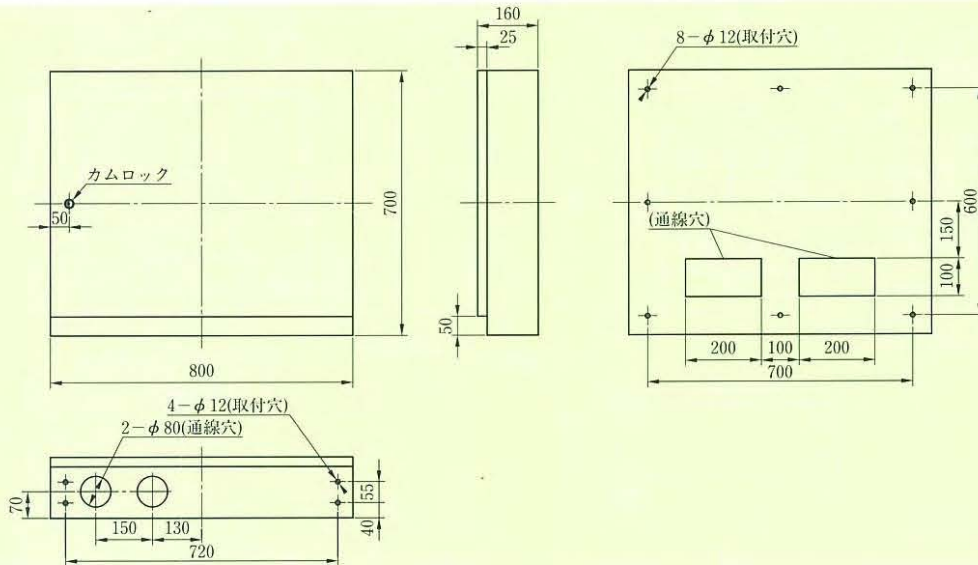

BAN-LS30・BOX型、TK-001型、TK-002型

BAN-LS30・BOX
TK-001
TK-002

BAN-LS30・BOX型

TK-001型

TK-001・D型

※2個用スイッチボックス深形に取付
(ビス穴が左右になる様に埋め込む)
(注)テンキーは直接雨水等のかからない軒下等に設置してください。
直接雨の当たる場合には、雨よけを設けてください。

TK-001・C型

※4個用スイッチボックスカバー付に取付
(縦長になる様に埋め込む)