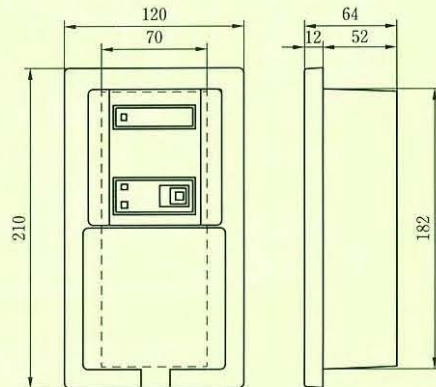

BAN-LS30・BOX型、TK-001型、TK-002型

BAN-LS30・BOX
TK-001
TK-002

BAN-LS30・BOX型

TK-001型

TK-001・D型

※2個用スイッチボックス深形に取付
(ビス穴が左右になる様に埋め込む)
(注)テンキーは直接雨水等のかからない軒下等に設置してください。
直接雨の当たる場合には、雨よけを設けてください。

TK-001・C型

※4個用スイッチボックスカバー付に取付
(縦長になる様に埋め込む)