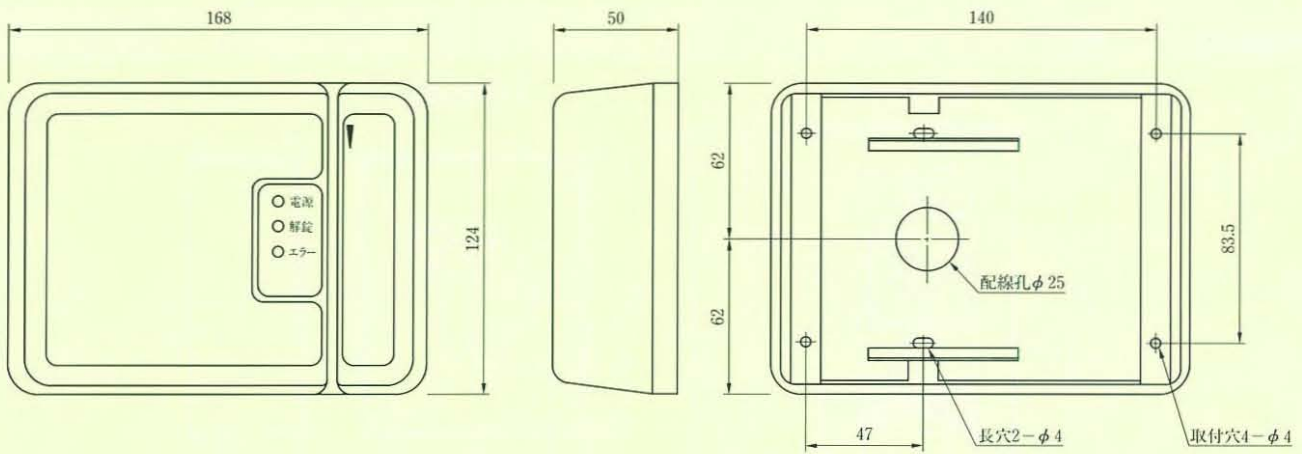

※配線取り出し用に2個用スイッチボックスを埋め込む