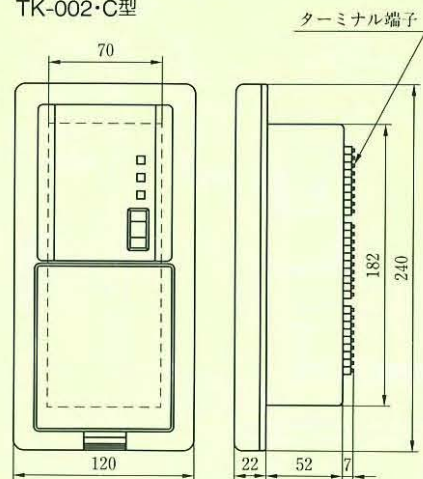

TK-002型

TK-002・D型

※2個用スイッチボックス深形に取付
(ビス穴用の耳が左右になる様に埋め込む)

(注)テンキーは直接雨水等のかからない軒下等に設置してください。
直接雨の当たる場合には、雨よけを設けてください。

TK-002・C型

※4個用スイッチボックスカバー付に取付
(縦長になる様に埋め込む)

MC-2130用プリンター、R-2100SC・R-2110SS型

MC2130用プリンター (P-9403型)