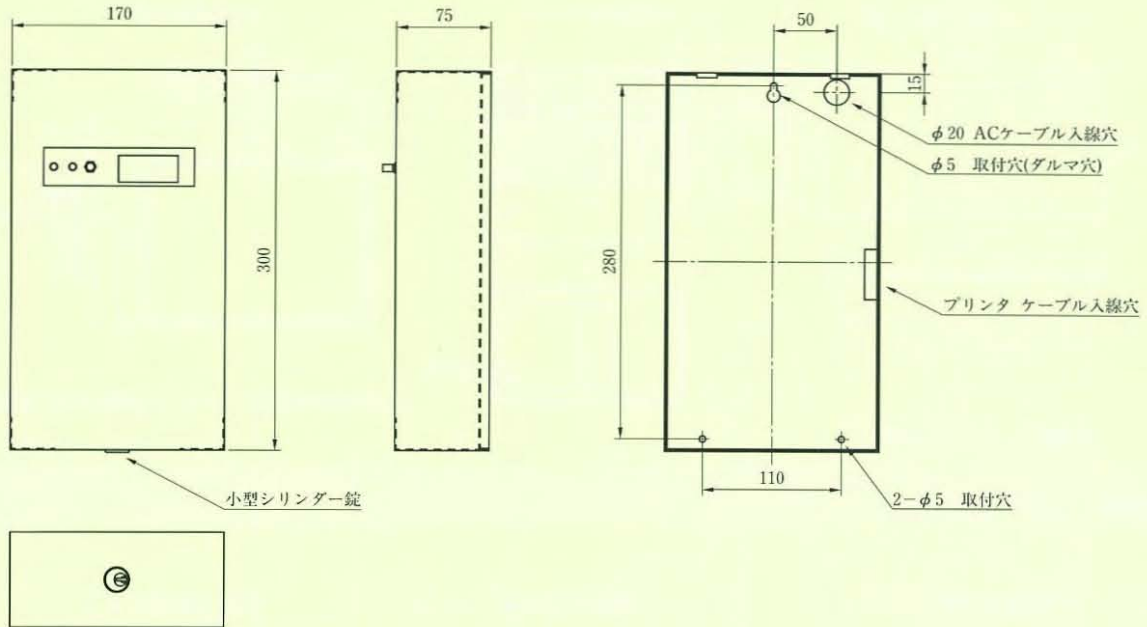

MC-2130用プリンター、R-2100SC・R-2110SS型

MC2130用プリンター (P-9403型)

P-4903
R-2100SC
R-2110SS

R-2100SC型、R-2110SS型