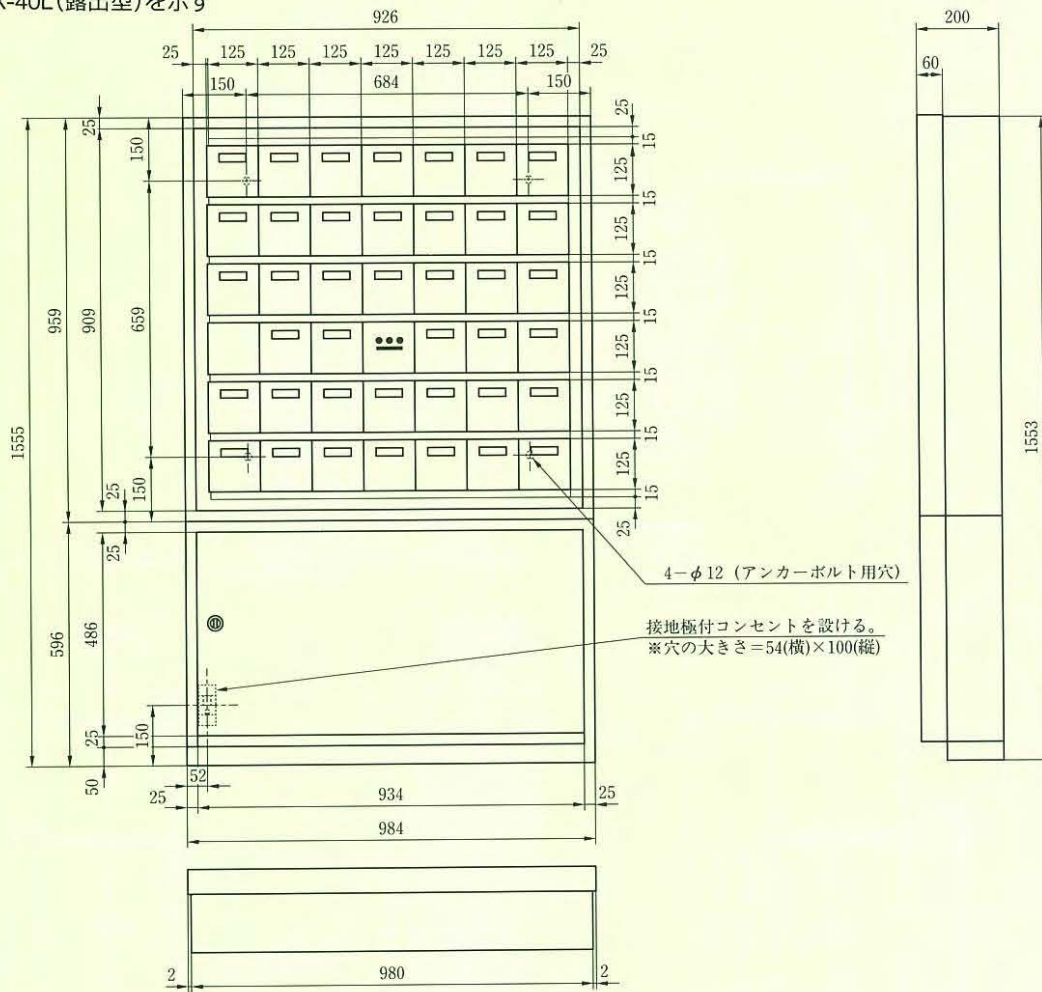

KHBOX SERIES、KE SERIES

KHBOX SERIES

本図はKHBOX-40L (露出型) を示す