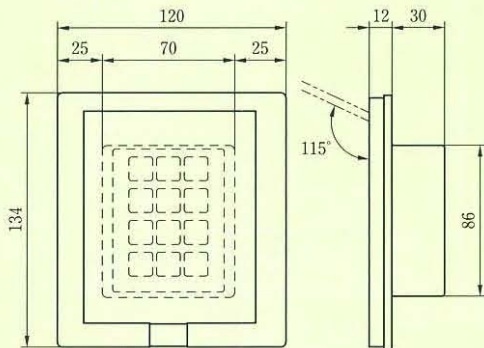

BAN-LS30・BOX型、TK-001型、TK-002型

BAN-LS30・BOX
TK-001
TK-002

BAN-LS30・BOX型

TK-001型

TK-001・D型

※2個用スイッチボックス深形に取付
(ビス穴が左右になる様に埋め込む)
(注)テンキーは直接雨水等のかからない軒下等に設置してください。
直接雨の当たる場合には、雨よけを設けてください。

TK-001・C型

※4個用スイッチボックスカバー付に取付
(縦長になる様に埋め込む)