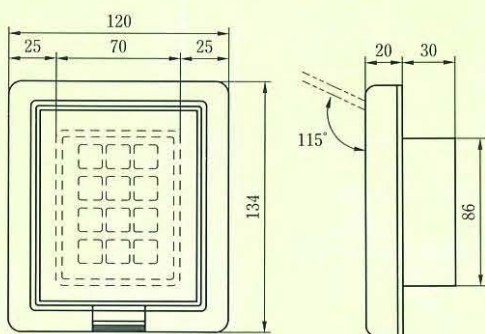

TK-002型

TK-002・D型

※2個用スイッチボックス深形に取付
(ビス穴用の耳が左右になる様に埋め込む)

(注)テンキーは直接雨水等のかからない軒下等に設置してください。
直接雨の当たる場合には、雨よけを設けてください。