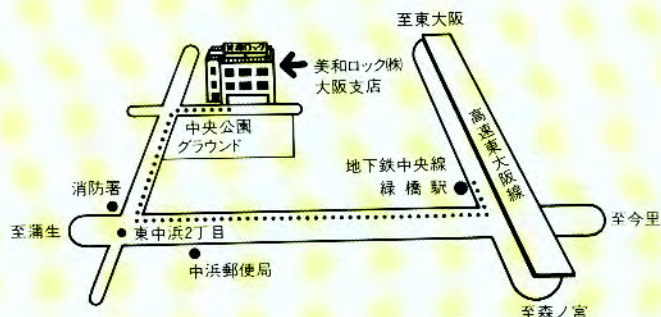

ショールーム

当社は東京、大阪にショールームを開設いたしました。ゆったりとしたショールームでは、すべて手にとってご検討いただけるように、錠前、ドアクローザ、建築金物など、弊社製品を建物の種類に合わせて常時400点の分類展示をして

おります。

さらに、ホテル・カードロック・システム、総合安全システム、ホーム電気錠システムの実動モデルなども併設しておりますので、大いにご活用ください。

- 場所 / 東京都港区芝3丁目1番12号 赤羽橋際
美和ロック本社2階 電話03(452)5551代
- ご利用時間 / 午前10時～午後5時(土、日、祝日は休み)
- 交通 / 地下鉄都営三田線芝公園駅下車 徒歩5分
国電田町駅下車 徒歩15分
バス赤羽橋下車 徒歩1分