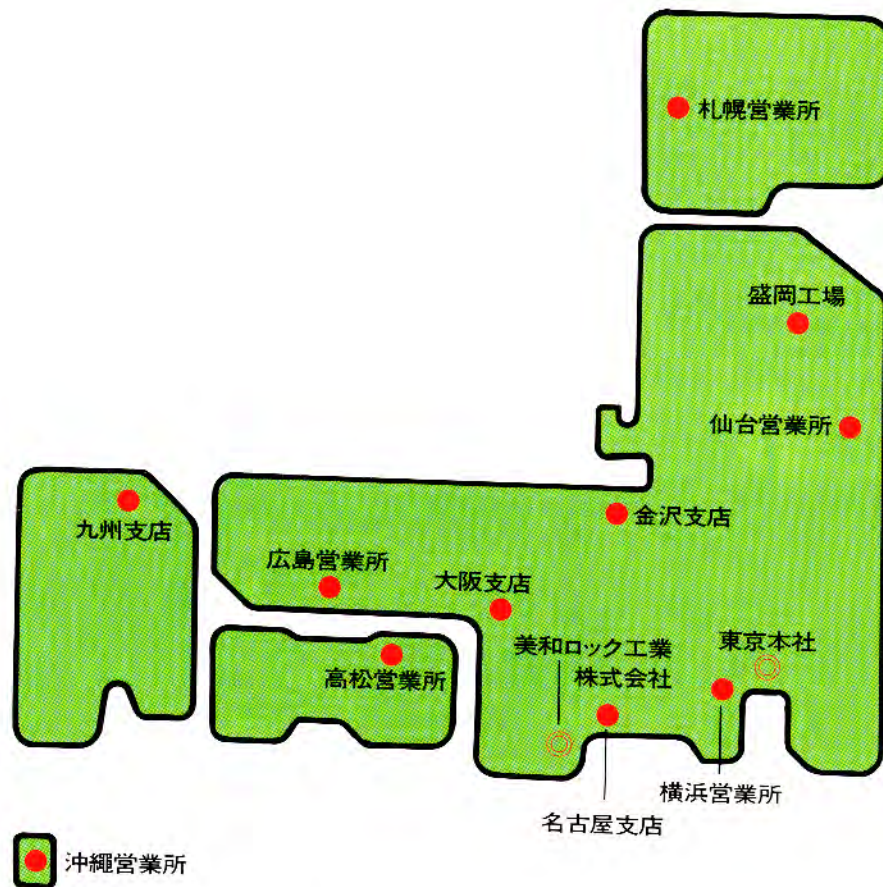

ショールーム

当社は東京、大阪にショールームを開設いたしました。ゆったりとしたショールームでは、すべて手にとってご検討いただけるように、錠前、ドアクローザ、建築金物など、弊社製品を建物の種類に合わせて常時400点の分類展示をして

おります。

さらに、ホテル・カードロック・システム、総合安全システム、ホーム電気錠システムの実動モデルなども併設しておりますので、大いにご活用ください。

- 場所 / 東京都港区芝3丁目1番12号 赤羽橋際
美和ロック本社2階 電話03(452)5551代
- ご利用時間 / 午前10時～午後5時(土、日、祝日は休み)
- 交通 / 地下鉄都営三田線芝公園駅下車 徒歩5分
国電田町駅下車 徒歩15分
バス赤羽橋下車 徒歩1分

- 場所 / 大阪府城東区東中浜5丁目7番35号
美和ロック大阪支店3階 電話06(962)5551代
- ご利用時間 / 午前10時～午後5時(土、日、祝日は休み)
- 交通 / 地下鉄中央線緑橋駅下車 徒歩15分

東京ショールーム

本社・支店・営業所

日本の主要都市に広がる当社の支店、営業所と合わせ、さらに全国各地に展開する当社の販売店およびサービス代行店が、全国的なネットワークを形成しています。受注から納品、そしてアフターサービスまで、お客様のご要望にいつでも、どこでもスピーディに応じられるよう万全の体制づくりに努めております。