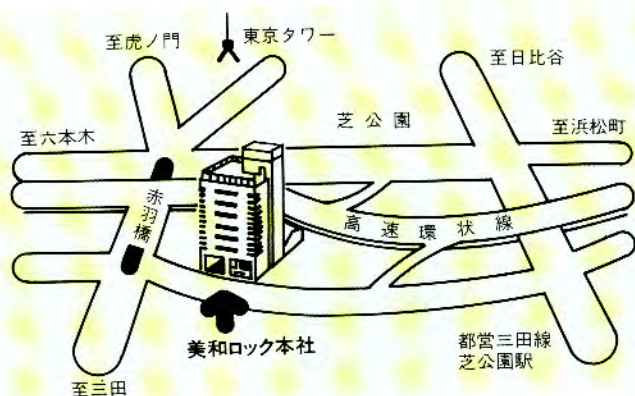

ショールーム

当社は東京、大阪にショールームを開設いたしました。ゆったりとしたショールームでは、すべて手にとってご検討いただけるように、錠前、ドアクローザ、建築金物など、弊社製品を建物の種類に合わせて常時400点の分類展示をして

おります。

さらに、ホテル・カードロック・システム、総合安全システム、ホーム電気錠システムの実動モデルなども併設しておりますので、大いにご活用ください。

- 場所 / 東京都港区芝3丁目1番12号 赤羽橋際
美和ロック本社2階 電話03(452)5551代
- ご利用時間 / 午前10時～午後5時(土、日、祝日は休み)
- 交通 / 地下鉄都営三田線芝公園駅下車 徒歩5分
国電田町駅下車 徒歩15分
バス赤羽橋下車 徒歩1分