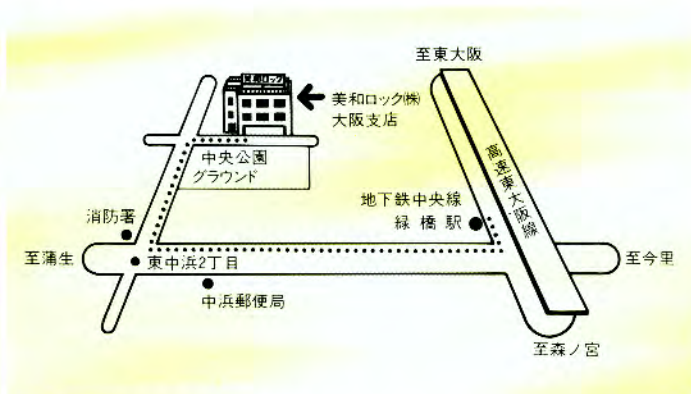

ショールーム

当社は東京、大阪にショールームを開設いたしました。

ゆったりとしたショールームでは、すべて手にとってご検討いただけるように、錠前、ドアクローザ、建築金物など、弊社製品を建物の種類に合わせて常時400点の分類展示をして

おります。

さらに、ホテル・カードロック・システム、総合安全システム、ホーム電気錠システムの実動モデルなども併設しておりますので、大いにご活用ください。

- 場所 / 東京都港区芝3丁目1番12号 赤羽橋際
美和ロック本社2階 電話03(452)5551(代)
- ご利用時間 / 午前10時～午後5時(土、日、祝日は休み)
- 交通 / 地下鉄都営三田線芝公園駅下車 徒歩5分
国電田町駅下車 徒歩15分
バス赤羽橋下車 徒歩1分

- 場所 / 大阪府城東区東中浜5丁目7番35号
美和ロック大阪支店3階 電話06(962)5551(代)
- ご利用時間 / 午前10時～午後5時(土、日、祝日は休み)
- 交通 / 地下鉄中央線緑橋駅下車 徒歩15分

東京ショールーム

本社・支店・営業所

日本の主要都市に広がる当社の支店、営業所と合わせ、さらに全国各地に展開する当社の販売店およびサービス代行店が、全国的なネットワークを形成しています。受注から納品、そしてアフターサービスまで、お客様のご要望にいつでも、どこでもスピーディに応じられるよう万全の体制づくりに努めております。