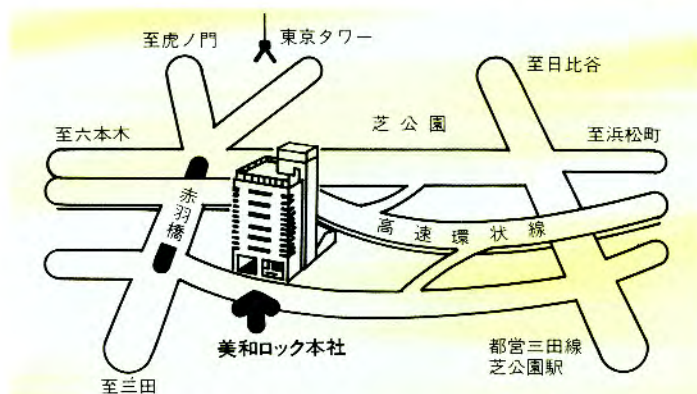

ショールーム

当社は東京、大阪にショールームを開設いたしました。

ゆったりとしたショールームでは、すべて手にとってご検討いただけるように、錠前、ドアクローザ、建築金物など、弊社製品を建物の種類に合わせて常時400点の分類展示をして

おります。

さらに、ホテル・カードロック・システム、総合安全システム、ホーム電気錠システムの実動モデルなども併設しておりますので、大いにご活用ください。

- 場所 / 東京都港区芝3丁目1番12号 赤羽橋際
美和ロック本社2階 電話03(452)5551(代)
- ご利用時間 / 午前10時～午後5時(土、日、祝日は休み)
- 交通 / 地下鉄都営三田線芝公園駅下車 徒歩5分
国電田町駅下車 徒歩15分
バス赤羽橋下車 徒歩1分