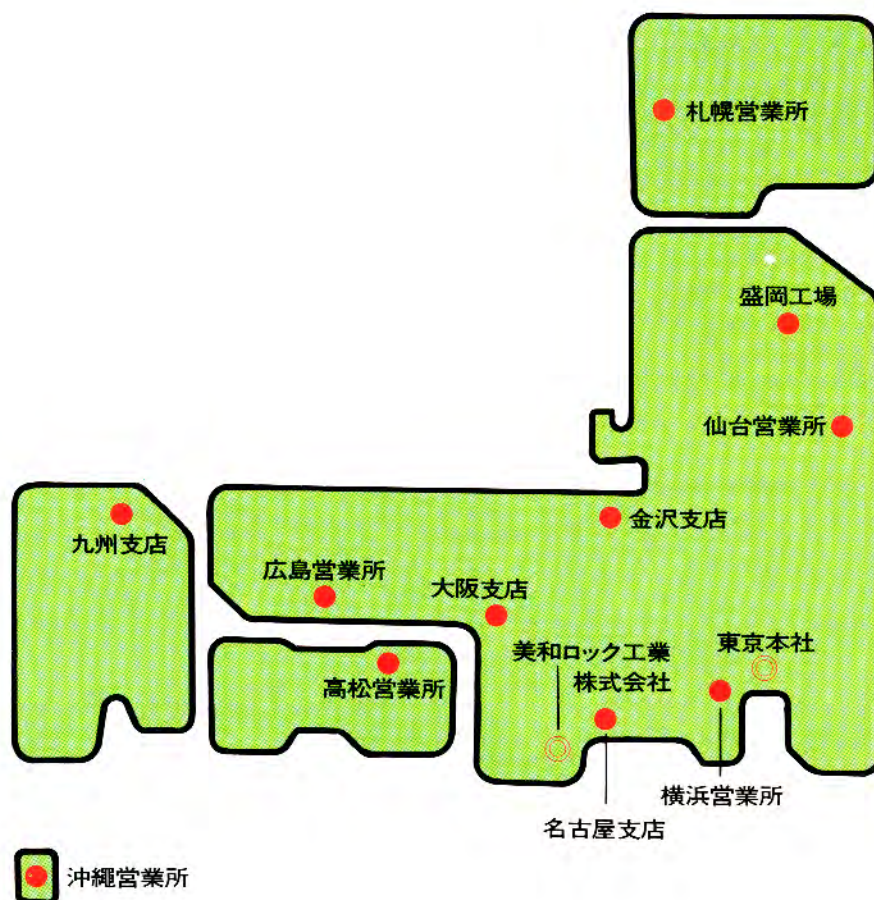

ショールーム

当社は東京、大阪にショールームを開設いたしました。

ゆったりとしたショールームでは、すべて手にとってご検討いただけるように、錠前、ドアクローザ、建築金物など、弊社製品を建物の種類に合わせて常時400点の分類展示をして

おります。

さらに、ホテル・カードロック・システム、総合安全システム、ホーム電気錠システムの実動モデルなども併設しておりますので、大いにご活用ください。

- 場所 / 東京都港区芝3丁目1番12号 赤羽橋際
美和ロック本社2階 電話03(452)5551(代)
- ご利用時間 / 午前10時～午後5時(土、日、祝日は休み)
- 交通 / 地下鉄都営三田線芝公園駅下車 徒歩5分
国電田町駅下車 徒歩15分
バス赤羽橋下車 徒歩1分

- 場所 / 大阪府城東区東中浜5丁目7番35号
美和ロック大阪支店3階 電話06(962)5551(代)
- ご利用時間 / 午前10時～午後5時(土、日、祝日は休み)
- 交通 / 地下鉄中央線緑橋駅下車 徒歩15分

東京ショールーム

本社・支店・営業所

日本の主要都市に広がる当社の支店、営業所と合わせ、さらに全国各地に展開する当社の販売店およびサービス代行店が、全国的なネットワークを形成しています。受注から納品、そしてアフターサービスまで、お客様のご要望にいつでも、どこでもスピーディに応じられるよう万全の体制づくりに努めております。