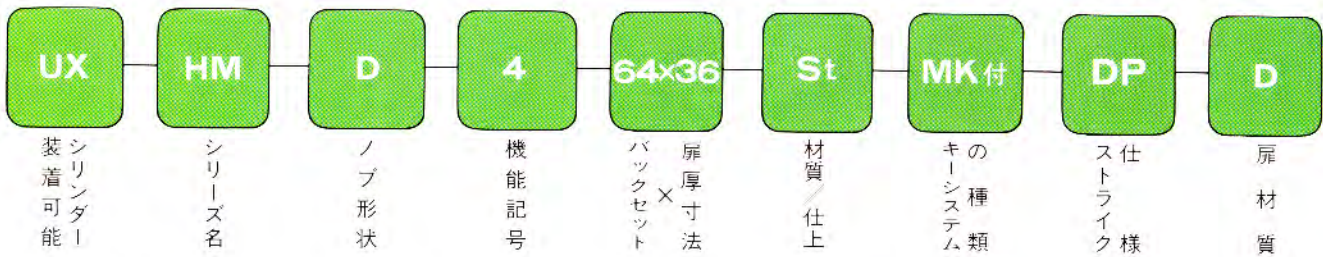

ご注文

ご注文および図面指定の際は、下記のように記号でご指示のうえ、看板のある全国金物店へご注文ください。

アフターサービス

万一、当社の製品に故障、不具合が生じたとき、あるいはその他の理由で交換されたい場合は、当社の各営業店または看板のある全国金物店へご連絡ください。

なお、マスターキー付建築工事につきましては、保証カードに

よる保証制度を設けております。これは満15ヵ月間の保証を行うもので、業界では初めての画期的な制度です。しかも、保証カードは保証期間後も当社に保管され、病院における診察カルテと同じ役割を果たしますので、安心してご使用いただけます。

保証規定

〔I〕保証期間と保証サービス

美和ロックを販売してより15ヵ月を保証期間としますが、下記の区分により有料となる場合がありますのでご了承ください。保証書ナンバーと捺印のない場合は無効となります。また添付の保証書登録カード提出のない場合は無効となる場合もありますのでご注意ください。

〔1〕無償の場合

美和ロックが正常に取付けられ、正常な使用期間中本品が製作上の責任により生じた故障(部品の自然破損等)は、販売日より満15ヵ月以内に限り無償で修理または新品とお取替えいたします。

〔2〕有償の場合

1. 保証書の提示が無いとき。
2. 当社または当社の認定店(サービス代行店)以外の第三者が修理し故障を生じたとき。
3. 美和ロック以外の原因で故障を生じたとき。たとえば、
   1. 美和ロックの取付けが正常でないために生じる使用上の不具合のとき。
   2. イ、丁番の取付けが正常でないため、扉のそり、曲り、ひずみ等により生じる本品使用上の不具合のとき。
   3. ロ、丁番の結合部が摩耗し、そのため扉が下がり鍵がかかり難いか、かからないとき。

ハ、鋼製扉に使われた旗丁番が逆に取付けられ、または正常であっても 그리스油切れのため本品使用上の不具合のとき。

1. ドアクローザの取付け不良、または故障のために生じた本品使用上の不具合または故障のとき。
2. 鍵の差込口へ異物を挿入するなど、イタズラによる故障のとき。
3. 天災、地震、水災、暴力等により本品が故障となったとき。

〔II〕保証期間内のサービス地域の区分

1. サービス地域の限界は、当社の支店、営業所および当社が認定したサービス代行店の行動範囲内(100km以内)とします。
2. 上記を越える遠距離および離島、山頂等の地域の場合は故障状態を記載した内容と当保証書を、故障時の間合わせ先へ送ってください。この場合、保証書とともに代品をお送りし、故障品と取替える等便宜をおはからいたします。

保証期間終了後のメンテナンス

美和ロックは長期使用に耐えられる設計構造になっていますが、錠前以外の原因で故障または不具合を生じる可能性を帯びています。こうした場合にそなえて、扉回りの金具に関する有料保守契約をさせていただきます。詳細は当社の支店、営業所へお問合わせください。