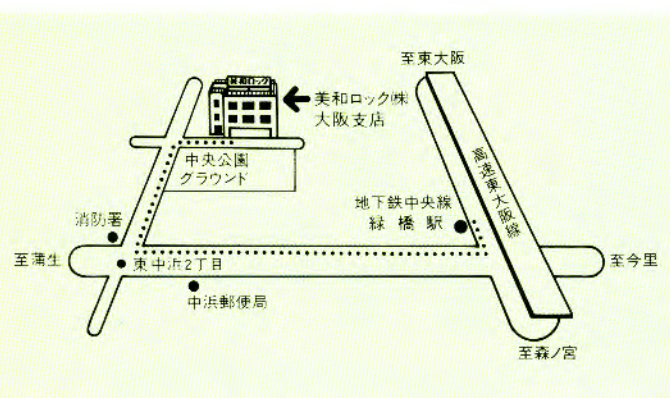

保証期間終了後のメンテナンス

美和ロックは長期使用に耐えられる設計構造になっていますが、錠前以外の原因で故障または不具合を生じる可能性を帯びています。こうした場合にそなえて、扉回りの金具に関する有料保守契約をさせていただきます。詳細は当社の支店、営業所へお問合わせください。

ショールーム

当社は東京、大阪にショールームを開設いたしました。

ゆったりとしたショールームでは、すべて手にとってご検討いただけるように、錠前、ドアクローザ、建築金物など、弊社製品を建物の種類に合わせて常時400点の分類展示をして

おります。

さらに、ホテル・カードロック・システム、総合安全システムの実動モデルなども併設しておりますので、大いにご活用ください。

- 場所 / 東京都港区芝3丁目1番12号 赤羽橋際
美和ロック本社2階 電話03(452)5551代
- ご利用時間 / 午前10時～午後5時(土、日、祝日は休み)
- 交通 / 地下鉄都営三田線芝公園駅下車 徒歩5分
国電田町駅下車 徒歩15分
バス赤羽橋下車 徒歩1分