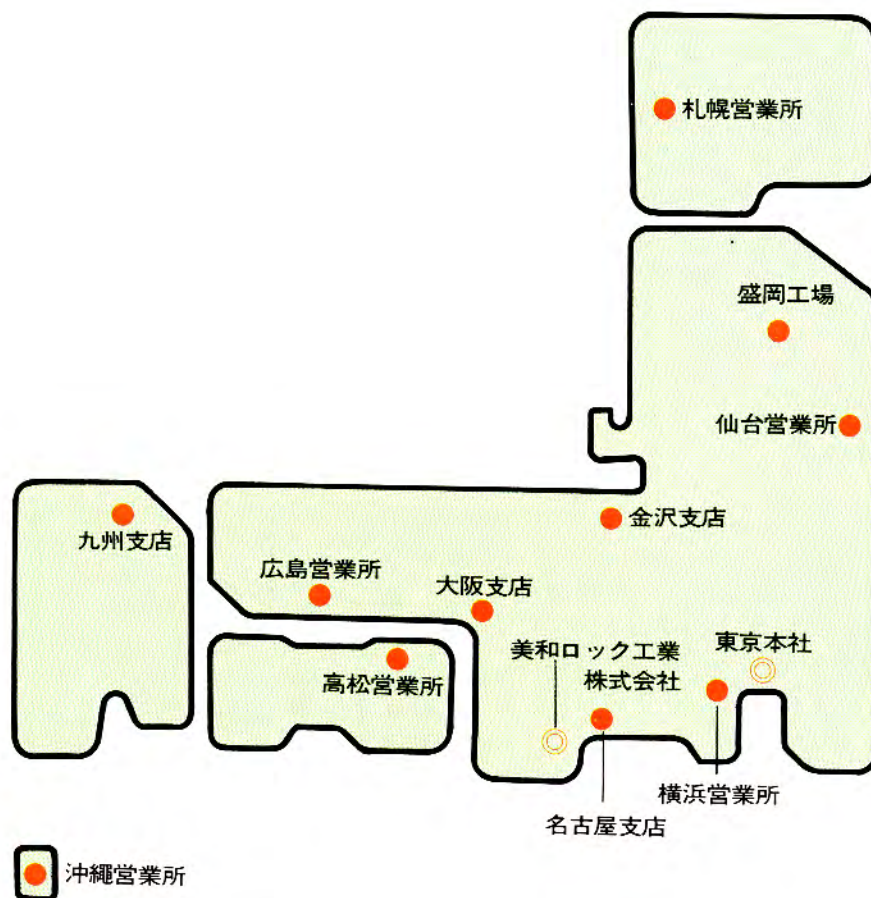

保証期間終了後のメンテナンス

美和ロックは長期使用に耐えられる設計構造になっていますが、錠前以外の原因で故障または不具合を生じる可能性を帯びています。こうした場合にそなえて、扉回りの金具に関する有料保守契約をさせていただきます。詳細は当社の支店、営業所へお問合わせください。

ショールーム

当社は東京、大阪にショールームを開設いたしました。

ゆったりとしたショールームでは、すべて手にとってご検討いただけるように、錠前、ドアクローザ、建築金物など、弊社製品を建物の種類に合わせて常時400点の分類展示をして

おります。

さらに、ホテル・カードロック・システム、総合安全システムの実動モデルなども併設しておりますので、大いにご活用ください。

- 場所 / 東京都港区芝3丁目1番12号 赤羽橋際
美和ロック本社2階 電話03(452)5551代
- ご利用時間 / 午前10時～午後5時(土、日、祝日は休み)
- 交通 / 地下鉄都営三田線芝公園駅下車 徒歩5分
国電田町駅下車 徒歩15分
バス赤羽橋下車 徒歩1分

- 場所 / 大阪府城東区東中浜5丁目7番35号
美和ロック大阪支店3階 電話06(968)3301代
- ご利用時間 / 午前10時～午後5時(土、日、祝日は休み)
- 交通 / 地下鉄中央線緑橋駅下車 徒歩15分

東京ショールーム

本社・支店・営業所

日本の主要都市に広がる当社の支店、営業所と合わせ、さらに全国各地に展開する当社の販売店およびサービス代行店が、全国的なネットワークを形成しています。受注から納品、そしてアフターサービスまで、お客様のご要望にいつでも、どこでもスピーディに応じられるよう万全の体制づくりに努めております。