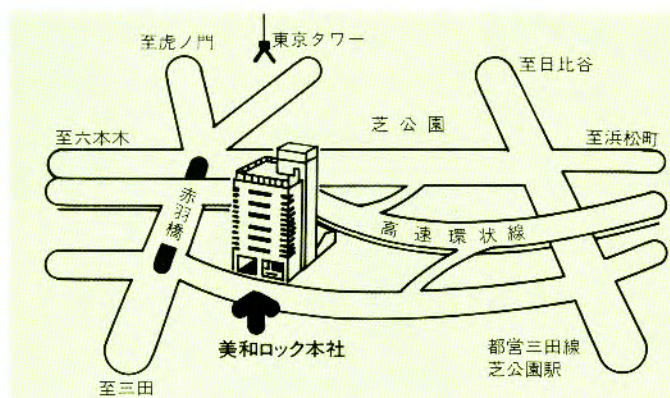

保証期間終了後のメンテナンス

美和ロックは長期使用に耐えられる設計構造になっていますが、錠前以外の原因で故障または不具合を生じる可能性を帯びています。こうした場合にそなえて、扉回りの金具に関する有料保守契約をさせていただきます。詳細は当社の支店、営業所へお問合わせください。

ショールーム

当社は東京、大阪にショールームを開設いたしました。

ゆったりとしたショールームでは、すべて手にとってご検討いただけるように、錠前、ドアクローザ、建築金物など、弊社製品を建物の種類に合わせて常時400点の分類展示をして

おります。

さらに、ホテル・カードロック・システム、総合安全システムの実動モデルなども併設しておりますので、大いにご活用ください。

- 場所 / 東京都港区芝3丁目1番12号 赤羽橋際
美和ロック本社2階 電話03(452)5551代
- ご利用時間 / 午前10時～午後5時(土、日、祝日は休み)
- 交通 / 地下鉄都営三田線芝公園駅下車 徒歩5分
国電田町駅下車 徒歩15分
バス赤羽橋下車 徒歩1分