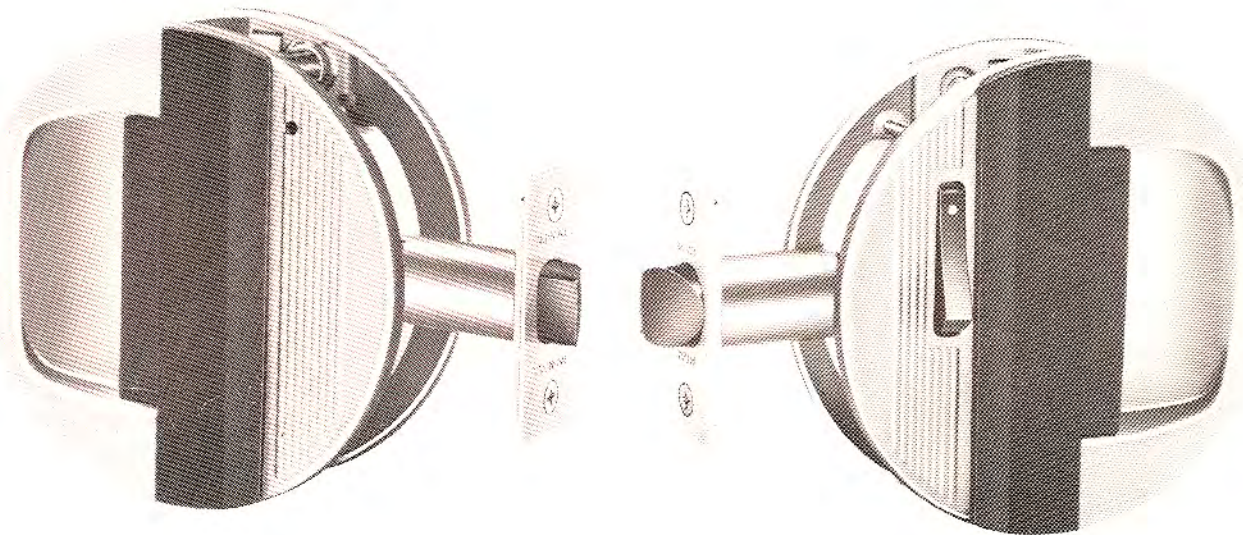

LL

SERIES / 間仕切錠・浴室錠

間仕切錠

間仕切 通路扉等
切込外觀図 —P.44参照

特長

- ニューデザインの間仕切錠です。
- ノブのない薄型なのでお部屋が広く使えます。
- 扉の開閉がワンタッチでできます。
- ルームカラーに合わせて化粧プレートが選べます。

型 式	外 側	略 図	内 側	用 途 例
LL-O LL-OKJ	引手		引手	間仕切・通路扉

[注] LL-OKJは多少、外観、寸法が異なります。

仕様

- バックセット(%) 83
- 扉厚可能範囲(%) 29～33・33～37 (KJ型は33・40・50)
- 材 質 / 仕 上 18-8ステンレス(SUS304) ヘヤーライン仕上

非常開装置付空錠(浴室錠)

浴室・トイレ・化粧室等
切込外觀図 - P.44参照

特長

- ニューデザインの開仕切錠です。
- ノブのない薄型なのでお部屋が広く使えます。
- 扉の開閉がワンタッチでできます。
- ルームカラーに合わせて化粧プレートが選べます。

室内側でボタンを押すことにより施錠できますので
浴室・トイレ・化粧室等に使用できます。
非常時には室外より非常開装置により解錠できます。

型 式	外 側	略 図	内 側	用 途 例
LL-E LL-EKJ CNLL-EKJ	非常開装置付 引手		押釦付引手	浴室・トイレ・化粧室等 非常開装置付

[注]

LL-EKJは多少、外観、寸法が異なります。
CNLL-EKJはコンストラクションキー装置付。

仕様

- バックセット(%) 83
- 扉厚可能範囲(%) 29~33・33~37.(KJ型は33・40・50)
- 材 質 / 仕 上 18-8ステンレス(SUS304) ヘヤーライン仕上