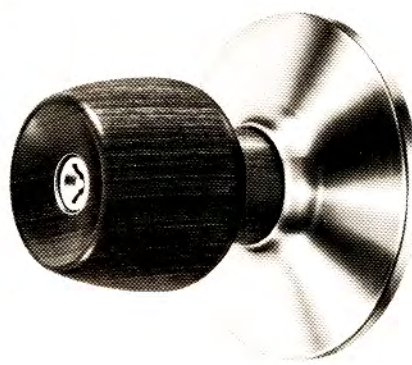

HK + α SERIES

HKシリーズの化粧用として、大型丸座、木製ノブがあります。

●ノブを木製に……

HKシリーズのノブを高級銘木に変えてみました。暖かく、やわらかいタッチがインテリアを引立てます。

HK型(モノロック)のD・W・Uの各スタイル

W型