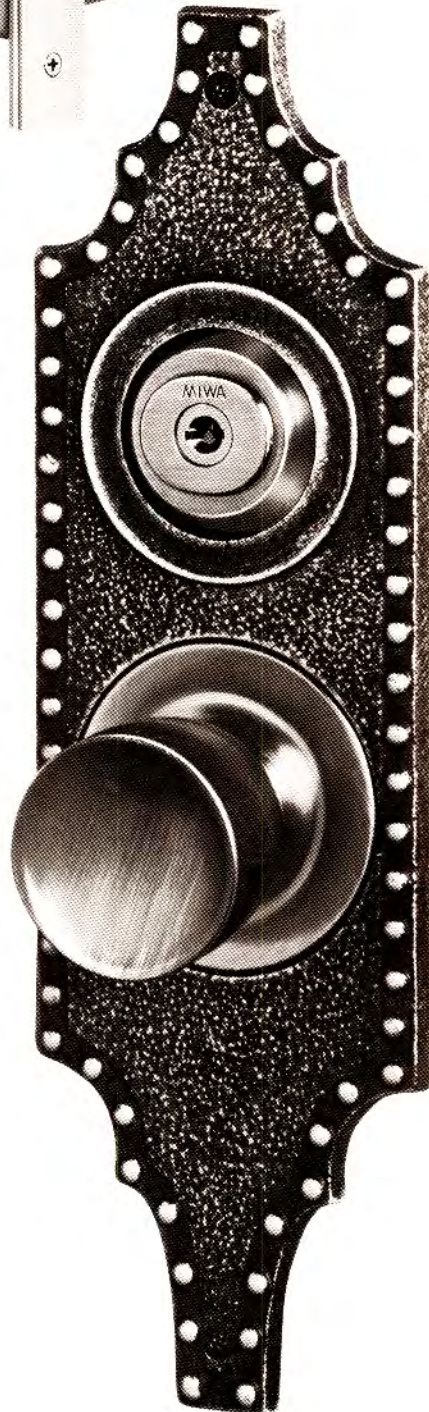

散シリーズ

散エスカチオン(EMS30N)・
MS*D-Iカラーノブサテナ仕上

- 色 調 アンバー(記号SA)
  ベネチアンレッド(記号RK)
- 寸法(%) 巾93×高さ300
- ノブ形状 D・W・Uの各スタイル
  (D座使用)