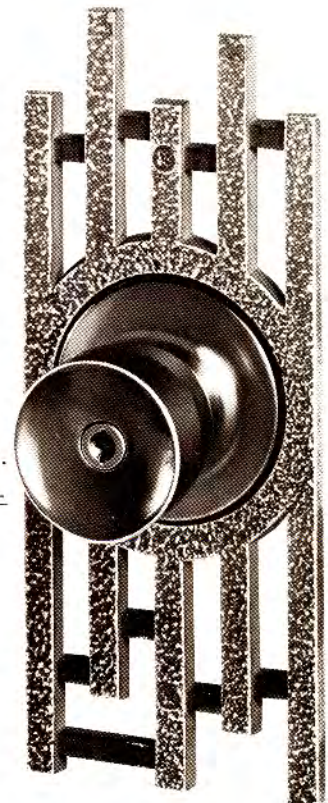

はなかんむり
花冠シリーズ

花冠エスカチオン(EHM28N)・
HM*E-I カラーノブサテナ仕上

- 色調
アンバー(記号SA)
ベネチアンレッド(記号RK)
- 寸法(mm)
巾100×高さ278
- ノブ形状
D・W・Uの各スタイル
(E座使用)

こうし
格子シリーズ

格子エスカチオン(EHM23N)・
HM*D-I カラーノブサテナ仕上

- 色調
アンバー(記号SA)
ベネチアンレッド(記号RK)
- 寸法(%)
巾93×高さ227
- ノブ形状
D・W・Uの各スタイル
(D座使用)