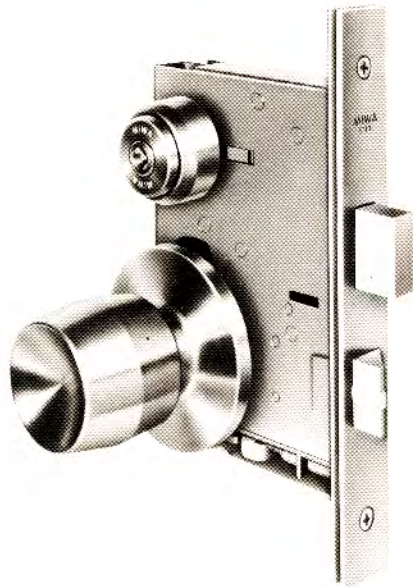

MMT + α SERIES