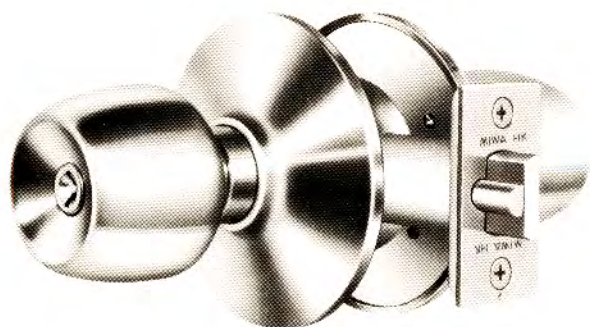

●エスカチオン(Escutcheon)をつけて……

エスカチオンを取付けますと扉のアクセントとして引立つばかりでなく、扉の表面を保護できます。

MMS型・MMT型に使用できます。

EMM20 (D座で使用)

- 寸法(幅) 巾95×高さ200
- 材質 18-8ステンレス ヘヤーライン仕上
丹銅ヘヤーライン仕上のはEMM20BRとなります。

LD+α SERIES

純粋なレバーハンドル錠として開発されたLDシリーズの
装飾錠は、クラシックな中にもレバーハンドル本来の扱い
良さを発揮します。

LDシリーズ装飾錠仕様

バックセット(㎜) 51・64
扉厚可能範囲(㎜) 33～42
EC(電子キー)可能

うすしお 渦潮シリーズ

(ELD29N-1・装飾レバーハンドル付)
渦潮エスカチオン・装飾レバーハンドル

- 色 調 アンバー(記号SA)
ベネチアンレッド(記号RK)
- 寸法(㎜) 巾165×高さ285

HK + α SERIES

HKシリーズの化粧用として、大型丸座、木製ノブがあります。

●ノブを木製に……