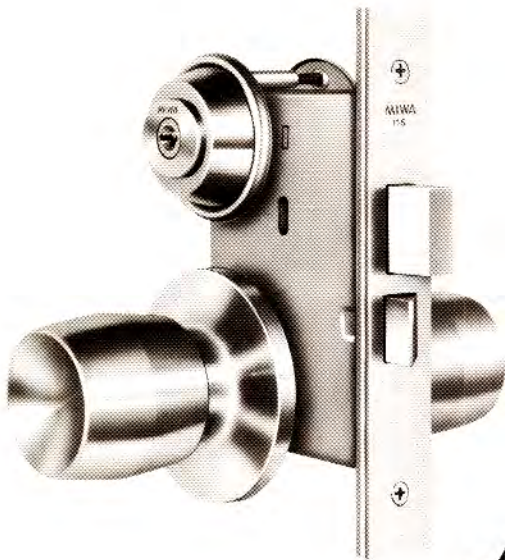

MIS + α SERIES

コンパクトな寸法ながらケースロックの持つ堅牢さをいさ
さかもそこなくまともな上げられたMSシリーズ……
このMSシリーズの装飾錠はクラシックな装飾とあいまっ
て重厚な雰囲気をつくり出します。

MSシリーズ装飾錠仕様

バックセット(%) 64
扉厚可能範囲(%) 33~42
EO(電子キー)可能

散シリーズ

散エスカチオン(EMS30N)・
MS*D-Iカラーノブサテナ仕上

- 色 調 アンバー(記号SA)
ベネチアンレッド(記号RK)
- 寸法(%) 巾93×高さ300
- ノブ形状 D・W・Uの各スタイル
(D座使用)