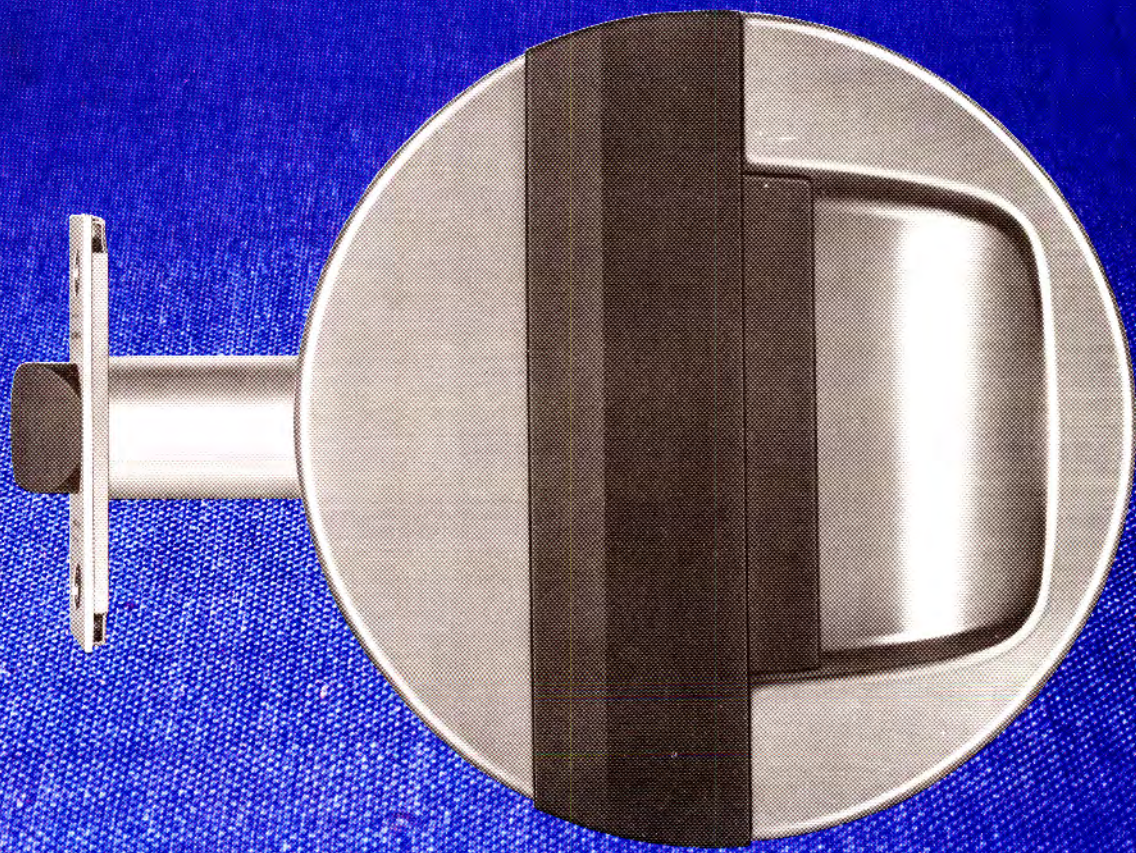

SERIES / 間仕切錠・浴室錠

間仕切錠

間仕切・通路扉等
切込外觀図——P.44参照

特長

- ニューデザインの間仕切錠です。
- ノブのない薄型なのでお部屋が広く使えます。
- 扉の開閉がワンタッチでできます。
- ルームカラーに合わせて化粧プレートが選べます。

型 式	外 側	略 図	内 側	用 途 例
LL-O LL-OKJ	引手		引手	間仕切・通路扉

〔注〕 LL-OKJは多少、外觀、寸法が異なります。

仕様

- バックセット(㎜) 83
- 扉厚可能範囲(㎜) 29～33・33～37 (KJ型は33・40・50)
- 材 質 / 仕 上 18-8ステンレス ベヤーライン仕上

非常開装置付空錠(浴室錠)

●浴室・トイレ・化粧室等
切込外觀図 P.44参照

特長

- ニューデザインの間仕切錠です。
- ノブのない薄型なのでお部屋が広く使えます。
- 扉の開閉がワンタッチでできます。
- ルームカラーに合わせて化粧プレートが選べます。
- 室内側でボタンを押すことにより施錠できますので浴室・トイレ・化粧室等に使用できます。
- 非常時には室外より非常開装置により解錠できます。

型 式	外 側	略 図	内 側	用 途 例
LL-E LL-EKJ CNLL-EKJ	非常開装置付 引手		押釦付引手	浴室・トイレ・化粧室等 非常開装置付

〔注〕

- LL-EKJは多少、外観、寸法が異なります。
- CNLL-EKJはコンストラクションキー装置付。

仕様

- バックセット(φ) 83
- 扉厚可能範囲(φ) 29～33・33～37.(KJ型は33・40・50)
- 材 質 / 仕 上 18-8ステンレス ベーサーライン仕上