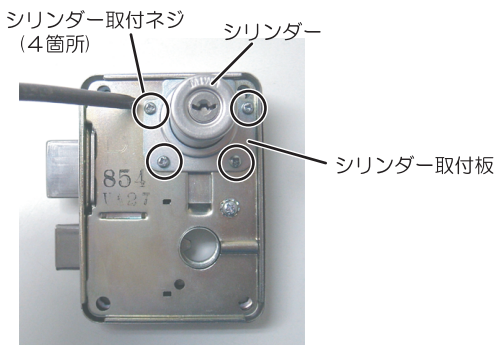

## 取付方法 MIWA (美和ロック) PMKタイプ

- 室内側の握り玉(ハンドル)止めネジを緩め握り玉(ハンドル)を落下しないようにはずします。
  - 室内側のケースの取付ネジ(4箇所)をはずし、落下しないようにケースを扉からはずします。(外側長座プレートははずす必要はありません。)
- 【注意1】取付作業時は必ず重手などを着用してください。**
- (注意2) 対応型番は75PMと表記のあるものです。75PMと表記されていてもE0シリンダー装着品は交換できません。
- (注意3) 止めネジ、ケース取付ネジ、ナイロンワッシャ(握り玉のみ)は再度取付時に使用しますので失くさないよう注意してください。

- ケース裏側のシリンダー取付ネジ(4箇所)をはずします。
  - シリンダーをシリンダー取付板と共にケースからはずします。
- (注意1) シリンダー取付ネジは固く締め付けられています。ドライバーを強く押付けながら回し、ねじ頭を潰さないように注意してください。
- 【注意2】シリンダー取付ネジ、シリンダー取付板は再使用しません。**

- 取替シリンダーの刻印[AGENT]を上にし、付属のシリンダー取付板をはめ込みます。(シリンダー取付板は凸のあるほうが表面になります。)
- 連結板の方向に回転軸の角穴を合わせます。同梱してあるシリンダー取付ネジ(4本)を使用しシリンダーとシリンダー取付板をケースに取付ます。取付ネジは強く締め付けてください。
- シリンダー取付後、施解錠の作動確認を行ってください。キーを差込んで90度、右または左に回転させた時デッドボルトが入りすれば正常状態です。