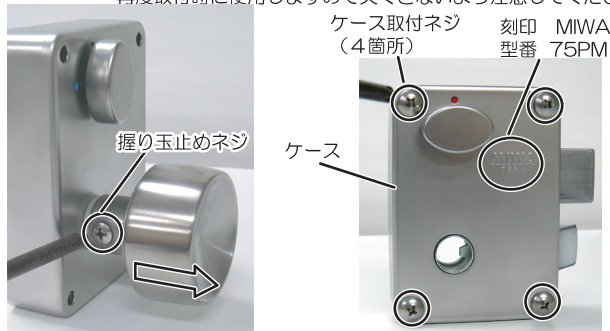

- ケース裏側のシリンダー取付ネジ(4箇所)をはずします。
  - シリンダーをシリンダー取付板と共にケースからはずします。
- (注意1) シリンダー取付ネジは固く締め付けられています。ドライバーを強く押付けながら回し、ねじ頭を潰さないように注意してください。
- 【注意2】シリンダー取付ネジ、シリンダー取付板は再使用しません。**

- 取替シリンダーの刻印[AGENT]を上にし、付属のシリンダー取付板をはめ込みます。(シリンダー取付板は凸のあるほうが表面になります。)
- 連結板の方向に回転軸の角穴を合わせます。同梱してあるシリンダー取付ネジ(4本)を使用しシリンダーとシリンダー取付板をケースに取付ます。取付ネジは強く締め付けてください。
- シリンダー取付後、施解錠の作動確認を行ってください。キーを差込んで90度、右または左に回転させた時デッドボルトが入りすれば正常状態です。