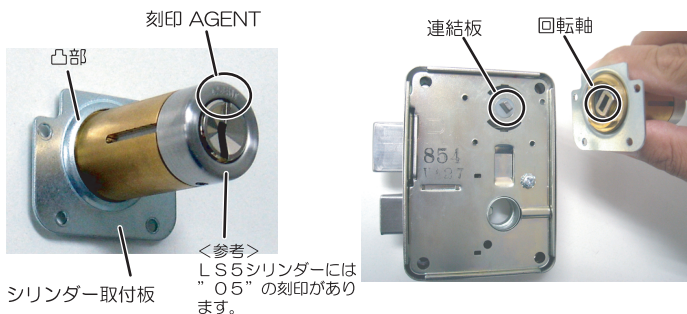

## 取付方法 MIWA (美和ロック) PMKタイプ

- 室内側の握り玉(ハンドル)止めネジを緩め握り玉(ハンドル)を落下しないようにはずします。
  - 室内側のケースの取付ネジ(4箇所)をはずし、落下しないようにケースを扉からはずします。(外側長座プレートははずす必要はありません。)
- 【注意1】取付作業時は必ず重手などを着用してください。**
- (注意2) 対応型番は75PMと表記のあるものです。75PMと表記されていてもE0シリンダー装着品は交換できません。
- (注意3) 止めネジ、ケース取付ネジ、ナイロンワッシャ(握り玉のみ)は再度取付時に使用しますので失くさないよう注意してください。

- ケース裏側のシリンダー取付ネジ(4箇所)をはずします。
  - シリンダーをシリンダー取付板と共にケースからはずします。
- (注意1) シリンダー取付ネジは固く締め付けられています。ドライバーを強く押付けながら回し、ねじ頭を潰さないように注意してください。
- 【注意2】シリンダー取付ネジ、シリンダー取付板は再使用しません。**

- 取替シリンダーの刻印[AGENT]を上にし、付属のシリンダー取付板をはめ込みます。(シリンダー取付板は凸のあるほうが表面になります。)
- 連結板の方向に回転軸の角穴を合わせます。同梱してあるシリンダー取付ネジ(4本)を使用しシリンダーとシリンダー取付板をケースに取付ます。取付ネジは強く締め付けてください。
- シリンダー取付後、施解錠の作動確認を行ってください。キーを差込んで90度、右または左に回転させた時デッドボルトが入りすれば正常状態です。